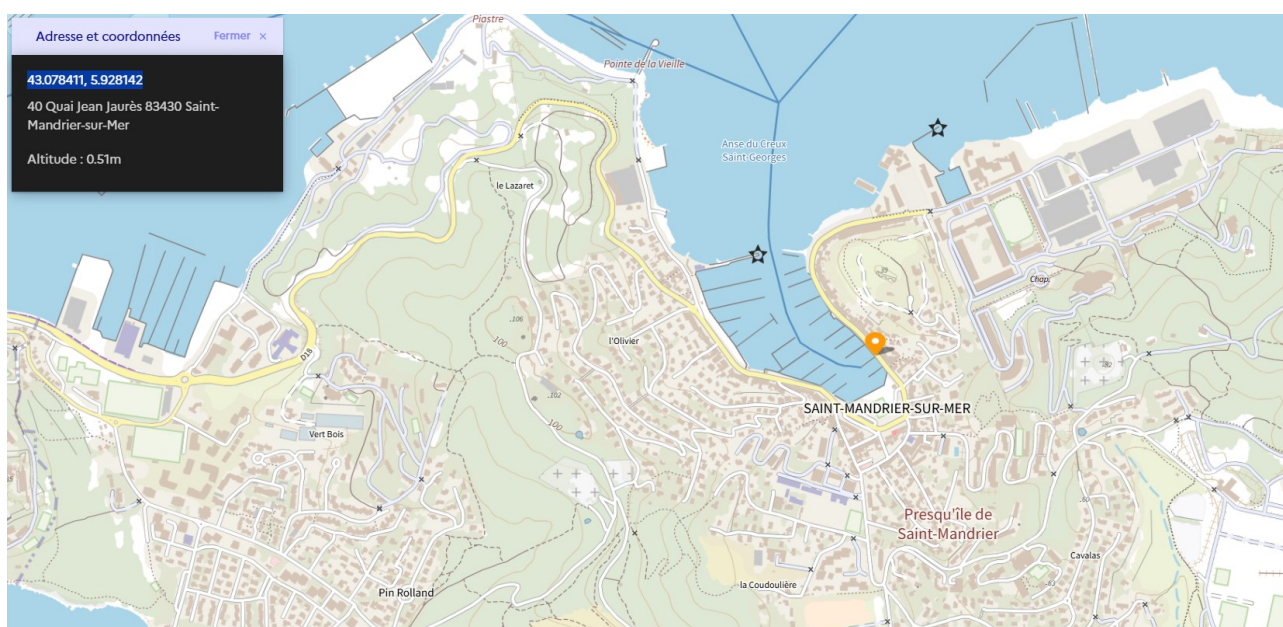

## Table des matières

Adresse.....	1
Cartes (cartes.gouv.fr).....	1
Photo Streetview (Google Earth).....	2

## Adresse

Port de Saint-Mandrier, arrêt maritime « Ponton Saint-Mandrier » du Réseau Mistral, ligne maritime 28M.

## Cartes (cartes.gouv.fr)

Coordonnées : 43.078411, 5.928142 ;

lien Google Map : <https://maps.app.goo.gl/6tyQJKWfz2zz7tXZ6>

## Photo Streetview (Google Earth)