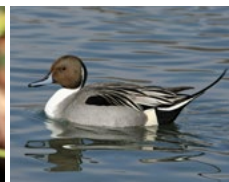

Canard pilet mâle
© Aurélien AUDEVARD

Parmi les missions des groupes locaux

- Organiser des **sorties nature** : balades naturalistes, identification de la faune et de la flore locales.
- Participer aux **inventaires et recensements LPO** : comptage des oiseaux d'eau, suivi des populations d'hirondelles, de pies-grièches, etc.
- **Mobiliser et sensibiliser** le grand public : tenue de stands, organisation de conférences, participation à des manifestations locales, etc.
- Mener des **animations scolaires**.
- Promouvoir et étendre le réseau des **Refuges LPO**.
- Mener des **veilles juridiques**.
- **Transporter les animaux sauvages blessés** au Centre régional de sauvegarde de la faune sauvage (CRSFS).