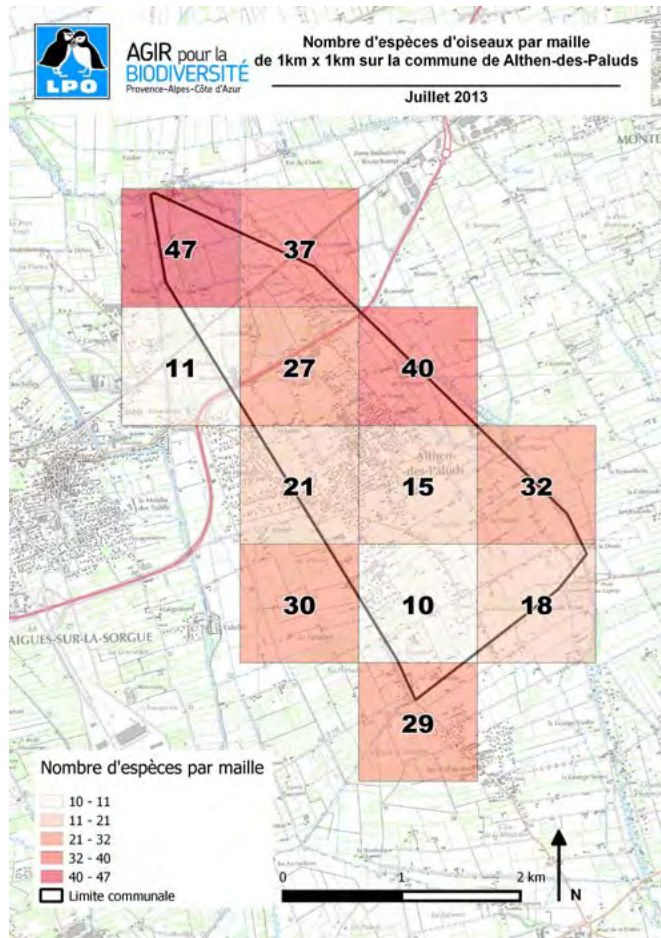

(*) Ces chiffres indiquent un ordre de grandeur. Ils présentent des variations selon les sources et les critères retenus.

Avancement de l'ABC

Le Conseil Départemental de Vaucluse s'est engagé avec la LPO PACA dans la réalisation d'Atlas de la Biodiversité. Ces premières données s'appuient sur une consultation des observations naturalistes issues de la bibliographie et de deux bases de données : faune-paca.org, projet développé par la LPO PACA qui s'inscrit dans une démarche collaborative et mutualiste de mise à disposition d'un atlas en ligne actualisé en permanence, et silene.eu, déclinaison du Système d'Information Nature et Paysages pour la région PACA développé et administré par trois conservatoires. Les Cartes d'Alerte chiroptères ont été consultées sur le site internet de la DREAL PACA. Les dires d'expert ont permis d'actualiser certaines données.

Pour en savoir plus

LPO PACA
Château de l'environnement
84480 Buoux

vaocluse@lpo.fr
Tél. : 04 90 74 10 55

<http://paca.lpo.fr>
<http://www.faune-paca.fr>

Sources

Faune PACA, DREAL PACA

ESPÈCES

Carte de répartition

▲ Nombre d'espèces d'oiseaux par maille de 1km²

ESPACES

Inventaires et protections réglementaires de l'environnement

- ZNIEFF type I
 - 84-100-140 : Les Sorgues
- Natura 2000 / Directive habitats
 - FR 9301578 : La Sorgues et l'Auzon