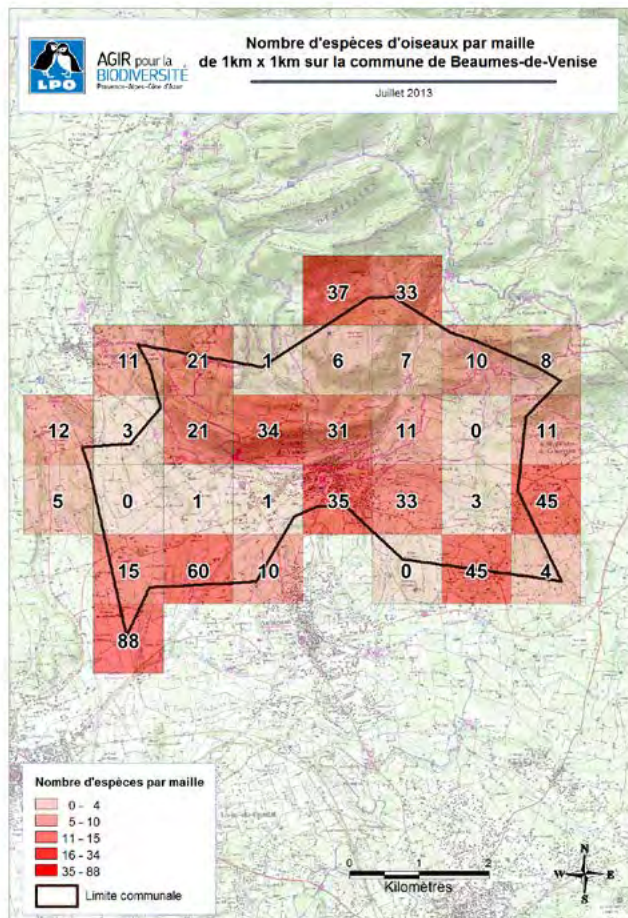

(*) Ces chiffres indiquent un ordre de grandeur. Ils présentent des variations selon les sources et les critères retenus.

Avancement de l'ABC

Le Conseil Départemental de Vaucluse s'est engagé avec la LPO PACA dans la réalisation d'Atlas de la Biodiversité. Ces premières données s'appuient sur une consultation des observations naturalistes issues de la bibliographie et de deux bases de données : faune-paca.org, projet développé par la LPO PACA qui s'inscrit dans une démarche collaborative et mutualiste de mise à disposition d'un atlas en ligne actualisé en permanence, et silene.eu, déclinaison du Système d'Information Nature et Paysages pour la région PACA développé et administré par trois conservatoires. Les Cartes d'Alerte chiroptères ont été consultées sur le site internet de la DREAL PACA. Les dires d'expert ont permis d'actualiser certaines données.

Pour en savoir plus

LPO PACA
Château de l'environnement
84480 Buoux

vaocluse@lpo.fr
Tél. : 04 90 74 10 55

<http://paca.lpo.fr>
<http://www.faune-paca.fr>

Sources

Faune PACA, DREAL PACA

ESPÈCES

Carte de répartition

▲ Nombre d'espèces d'oiseaux par maille de 1km²

ESPACES

Espèces remarquables

■ Oiseaux

- Alouette lulu
- Bondrée apivore
- Chevêche d'Athéna
- Circaète Jean-le-Blanc
- Fauvette pitchou
- Grand-duc d'Europe
- Pic noir
- Rollier d'Europe

■ Projet de création de PNR

- Périmètre d'étude du projet de PNR du Mont-Ventoux