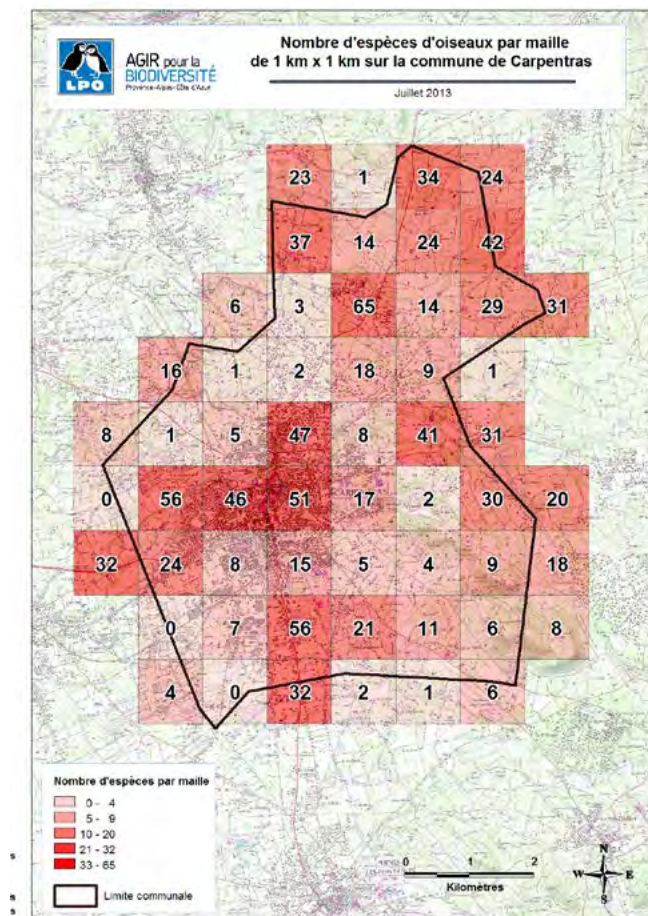

(*) Ces chiffres indiquent un ordre de grandeur. Ils présentent des variations selon les sources et les critères retenus.

Avancement de l'ABC

Le Conseil Départemental de Vaucluse s'est engagé avec la LPO PACA dans la réalisation d'Atlas de la Biodiversité. Ces premières données s'appuient sur une consultation des observations naturalistes issues de la bibliographie et de deux bases de données : faune-paca.org, projet développé par la LPO PACA qui s'inscrit dans une démarche collaborative et mutualiste de mise à disposition d'un atlas en ligne actualisé en permanence, et silene.eu, déclinaison du Système d'Information Nature et Paysages pour la région PACA développé et administré par trois conservatoires. Les Cartes d'Alerte chiroptères ont été consultées sur le site internet de la DREAL PACA. Les dires d'expert ont permis d'actualiser certaines données.

Pour en savoir plus

LPO PACA
Château de l'environnement
84480 Buoux

vaocluse@lpo.fr
Tél. : 04 90 74 10 55

<http://paca.lpo.fr>
<http://www.faune-paca.fr>

Sources

Faune PACA, DREAL PACA

ESPÈCES

Carte de répartition

▲ Nombre d'espèces d'oiseaux par maille de 1km²

Espèces remarquables

■ Mammifère

- Castor d'Eurasie

■ Odonates

- Agrion de Mercure

■ Oiseaux

- Alouette lulu
- Bihoreau gris
- Chevêche d'Athéna
- Cochevis huppé
- Martin-pêcheur d'Europe
- Moineau friquet
- Tarier pâtre