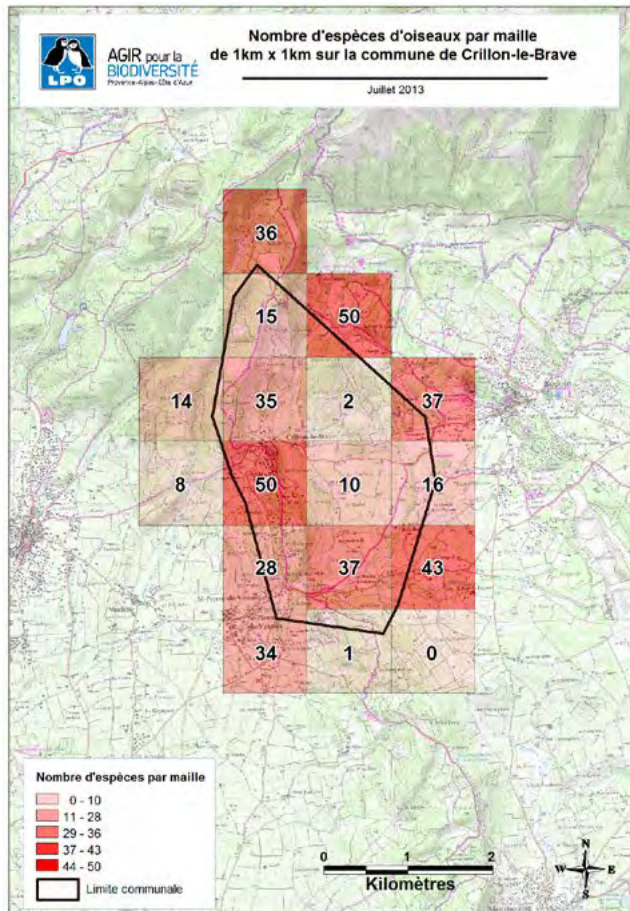

Crillon Le Brave

Crillon Le Brave
© Andrea Fernández

Commune : **Crillon Le Brave** Code INSEE : **84 041** Surface : **7,63 km²**
Département : **Vaucluse**

Etat des connaissances sur les espèces de votre commune

(*) Ces chiffres indiquent un ordre de grandeur. Ils présentent des variations selon les sources et les critères retenus.

Avancement de l'ABC

Le Conseil Départemental de Vaucluse s'est engagé avec la LPO PACA dans la réalisation d'Atlas de la Biodiversité. Ces premières données s'appuient sur une consultation des observations naturalistes issues de la bibliographie et de deux bases de données : faune-paca.org, projet développé par la LPO PACA qui s'inscrit dans une démarche collaborative et mutualiste de mise à disposition d'un atlas en ligne actualisé en permanence, et silene.eu, déclinaison du Système d'Information Nature et Paysages pour la région PACA développé et administré par trois conservatoires. Les Cartes d'Alerte chiroptères ont été consultées sur le site internet de la DREAL PACA. Les dires d'expert ont permis d'actualiser certaines données.

Pour en savoir plus

LPO PACA
Château de l'environnement
84480 Buoux

vaocluse@lpo.fr
Tél. : 04 90 74 10 55

<http://paca.lpo.fr>
<http://www.faune-paca.fr>

Sources

Faune PACA, DREAL PACA

ESPÈCES

Carte de répartition

▲ Nombre d'espèces d'oiseaux par maille de 1km²

Espèces remarquables

■ Oiseaux

- Alouette lulu
- Circaète Jean-le-Blanc
- Engoulevent d'Europe
- Tarier pâtre
- Vautour percnoptère

ESPACES

Inventaires et protections réglementaires de l'environnement