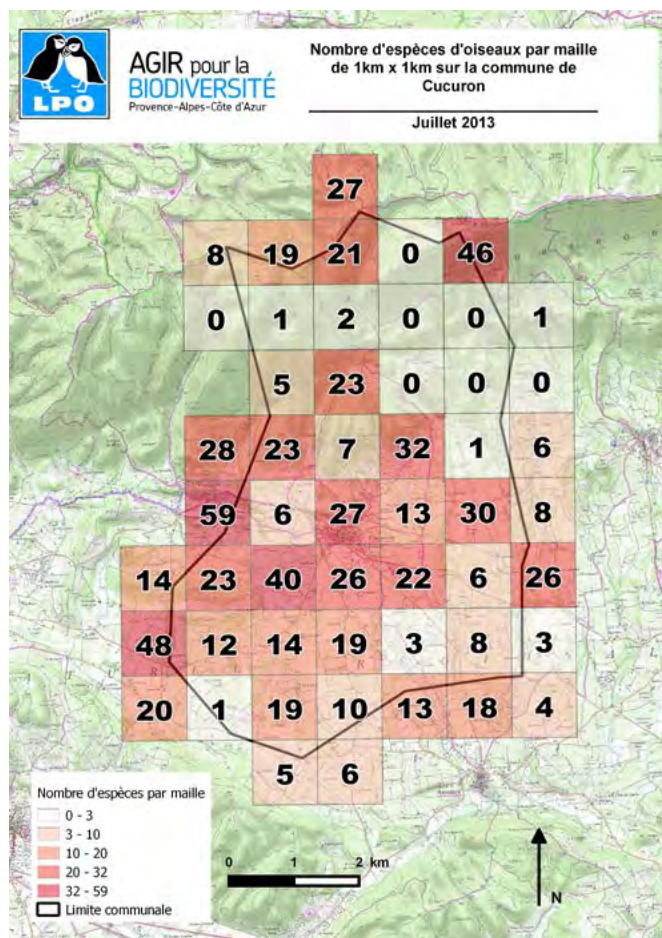

ESPÈCES

Carte de répartition