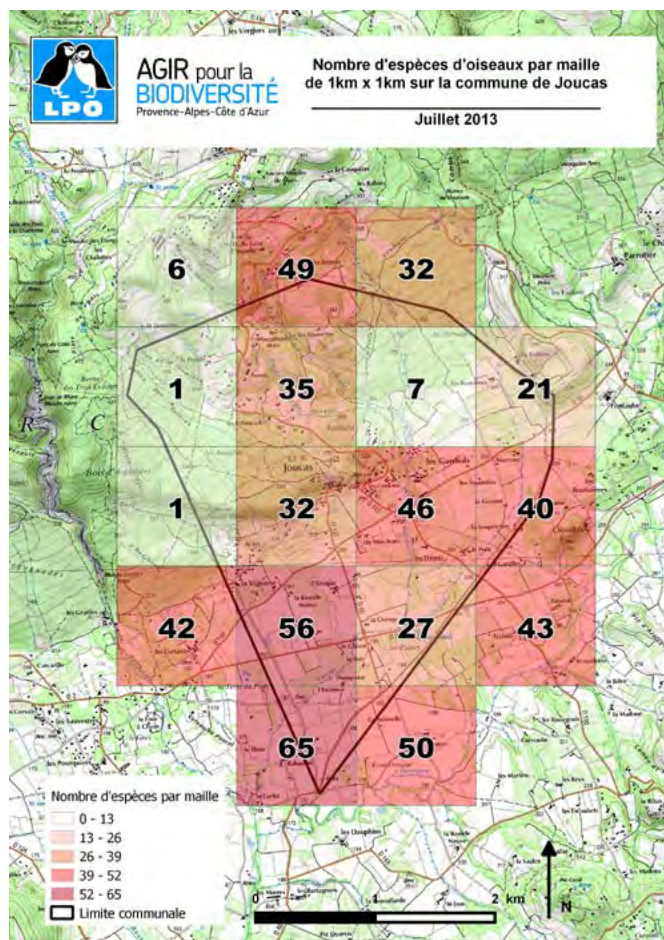

#### Sources

Faune PACA, DREAL PACA

## ESPÈCES

### Carte de répartition

▲ Nombre d'espèces d'oiseaux par maille de 1km<sup>2</sup>