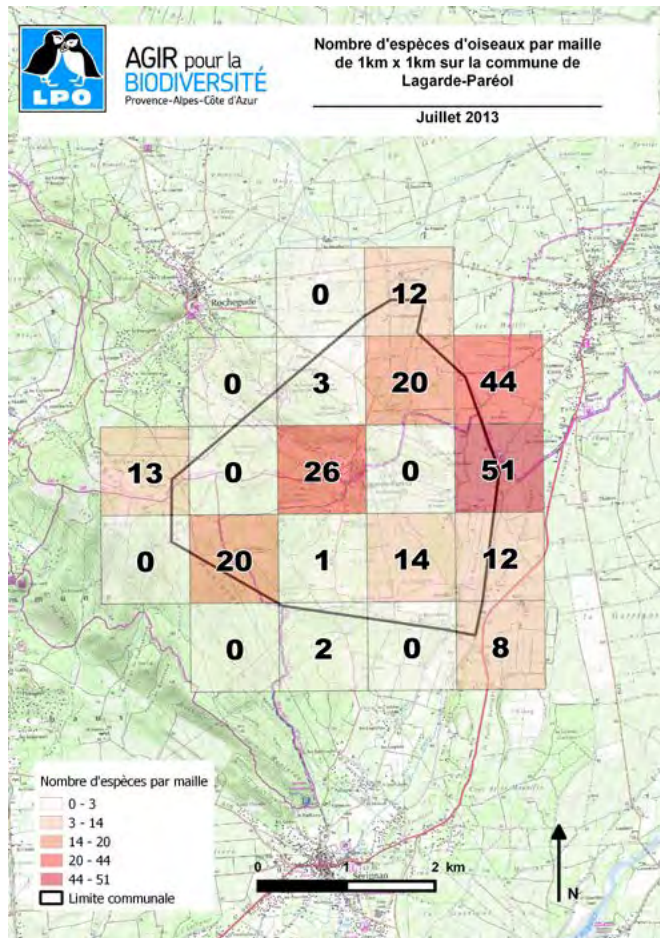

(*) Ces chiffres indiquent un ordre de grandeur. Ils présentent des variations selon les sources et les critères retenus.

Avancement de l'ABC

Le Conseil Départemental de Vaucluse s'est engagé avec la LPO PACA dans la réalisation d'Atlas de la Biodiversité. Ces premières données s'appuient sur une consultation des observations naturalistes issues de la bibliographie et de deux bases de données : faune-paca.org, projet développé par la LPO PACA qui s'inscrit dans une démarche collaborative et mutualiste de mise à disposition d'un atlas en ligne actualisé en permanence, et silene.eu, déclinaison du Système d'Information Nature et Paysages pour la région PACA développé et administré par trois conservatoires. Les Cartes d'Alerte chiroptères ont été consultées sur le site internet de la DREAL PACA. Les dires d'expert ont permis d'actualiser certaines données.

Pour en savoir plus

LPO PACA
Château de l'environnement
84480 Buoux

vaocluse@lpo.fr
Tél. : 04 90 74 10 55

<http://paca.lpo.fr>
<http://www.faune-paca.fr>

Sources

Faune PACA, DREAL PACA

ESPÈCES

Carte de répartition