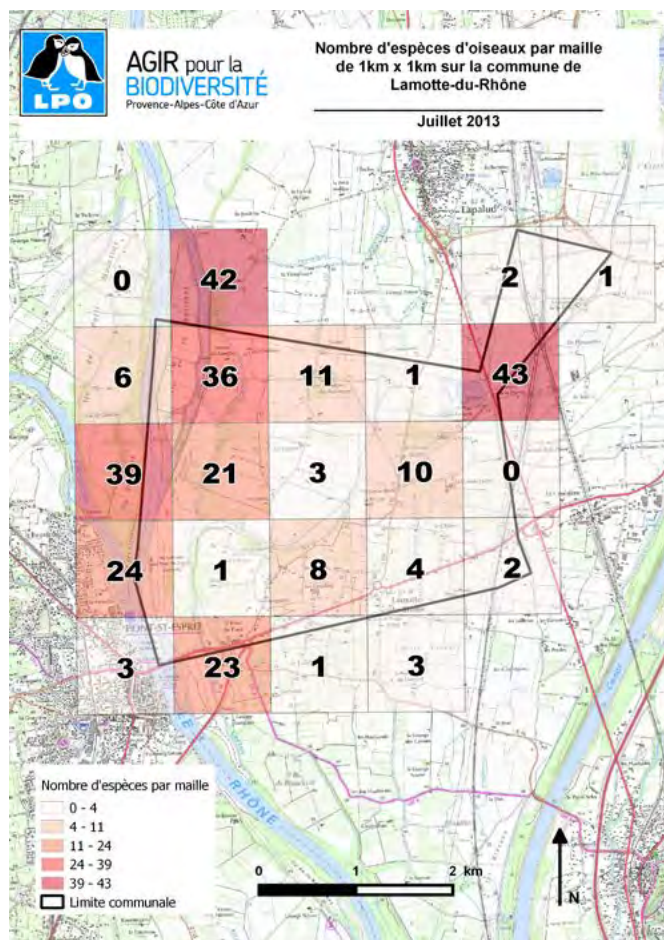

(\*) Ces chiffres indiquent un ordre de grandeur. Ils présentent des variations selon les sources et les critères retenus.

### Avancement de l'ABC

Le Conseil Départemental de Vaucluse s'est engagé avec la LPO PACA dans la réalisation d'Atlas de la Biodiversité. Ces premières données s'appuient sur une consultation des observations naturalistes issues de la bibliographie et de deux bases de données : faune-paca.org, projet développé par la LPO PACA qui s'inscrit dans une démarche collaborative et mutualiste de mise à disposition d'un atlas en ligne actualisé en permanence, et silene.eu, déclinaison du Système d'Information Nature et Paysages pour la région PACA développé et administré par trois conservatoires. Les Cartes d'Alerte chiroptères ont été consultées sur le site internet de la DREAL PACA. Les dires d'expert ont permis d'actualiser certaines données.

## ESPÈCES

### Carte de répartition

▲ Nombre d'espèces d'oiseaux par maille de 1km<sup>2</sup>