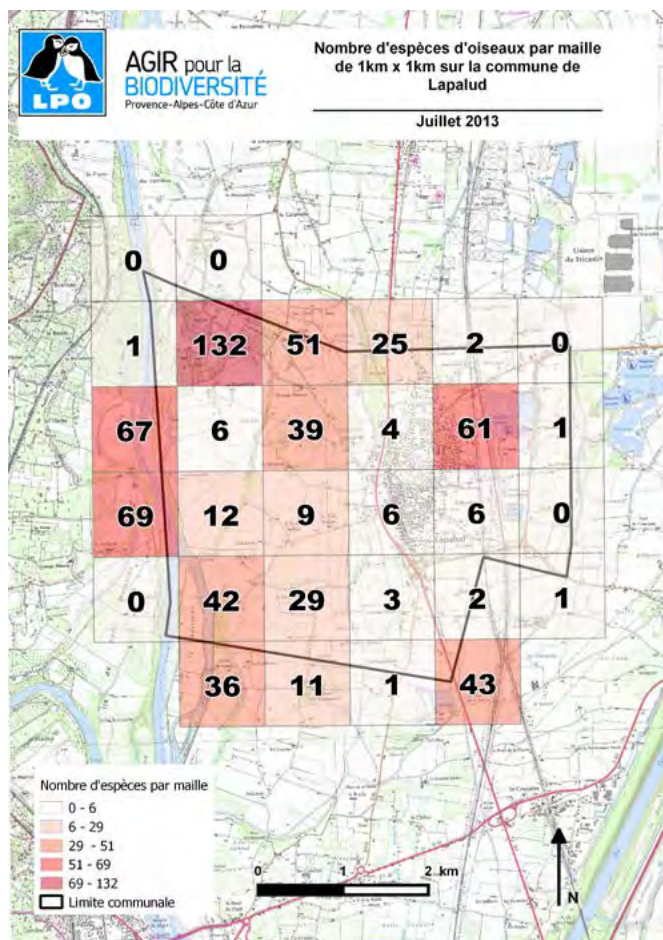

(*) Ces chiffres indiquent un ordre de grandeur. Ils présentent des variations selon les sources et les critères retenus.

Avancement de l'ABC

Le Conseil Départemental de Vaucluse s'est engagé avec la LPO PACA dans la réalisation d'Atlas de la Biodiversité. Ces premières données s'appuient sur une consultation des observations naturalistes issues de la bibliographie et de deux bases de données : faune-paca.org, projet développé par la LPO PACA qui s'inscrit dans une démarche collaborative et mutualiste de mise à disposition d'un atlas en ligne actualisé en permanence, et silene.eu, déclinaison du Système d'Information Nature et Paysages pour la région PACA développé et administré par trois conservatoires. Les Cartes d'Alerte chiroptères ont été consultées sur le site internet de la DREAL PACA. Les dires d'expert ont permis d'actualiser certaines données.

Pour en savoir plus

LPO PACA
Château de l'environnement
84480 Buoux

vaocluse@lpo.fr
Tél. : 04 90 74 10 55

<http://paca.lpo.fr>
<http://www.faune-paca.fr>

Sources

Faune PACA, DREAL PACA

ESPÈCES

Carte de répartition