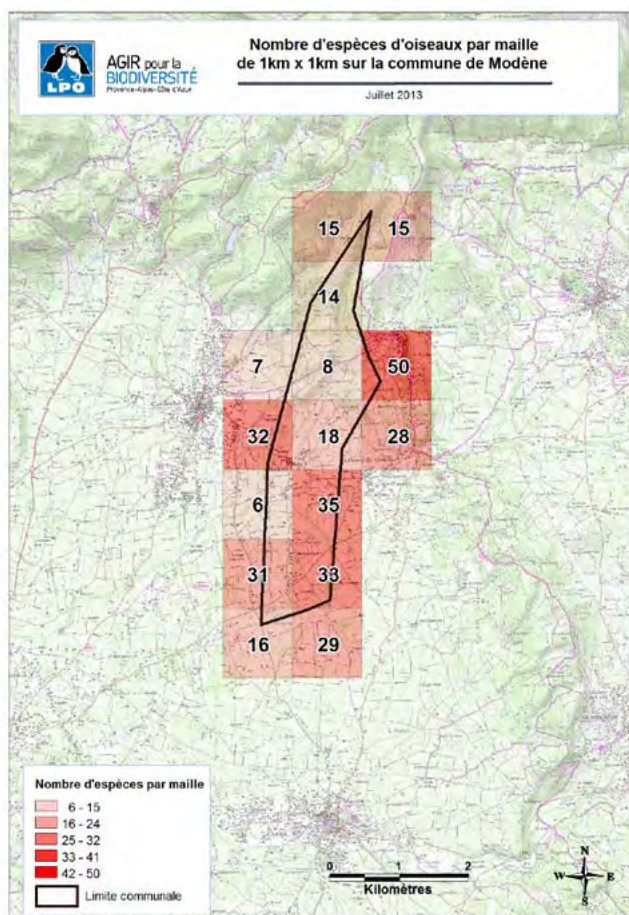

ESPÈCES

Carte de répartition

▲ Nombre d'espèces d'oiseaux par maille de 1km²

Espèces remarquables

■ Odonates

- Agrion de Mercure

■ Oiseaux

- Alouette lulu
- Chevêche d'Athéna
- Circaète Jean-le-Blanc
- Moineau friquet
- Tarier pâtre

ESPACES

Inventaires et protections réglementaires de l'environnement

■ Réserves de Biosphère

- Zone 3 (Aire de coopération) : Mont-Ventoux

■ Projet de création de parc naturel régional

- Périmètre d'étude du projet de PNR du Mont-Ventoux