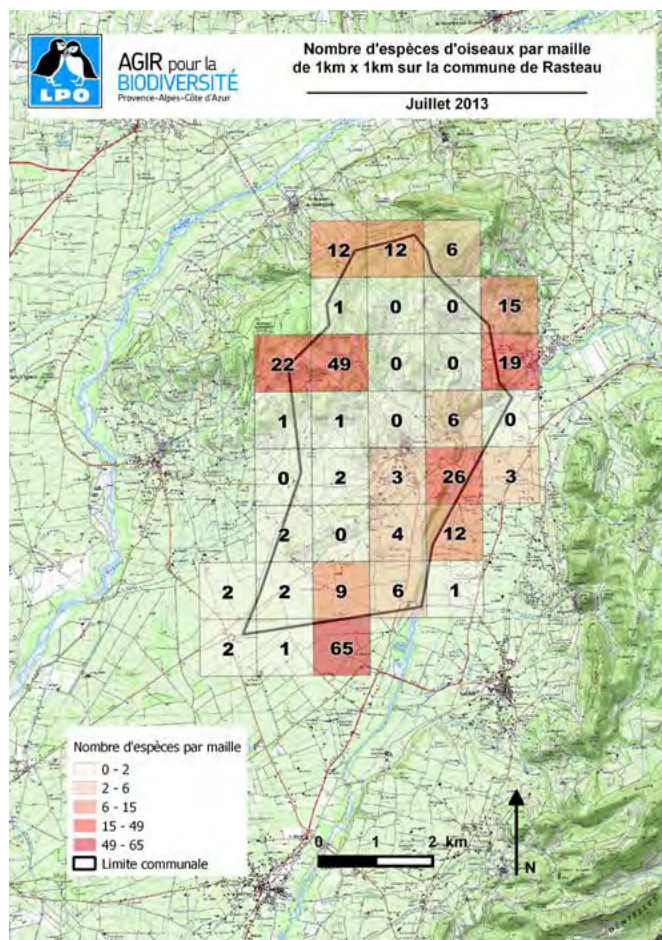

(*) Ces chiffres indiquent un ordre de grandeur. Ils présentent des variations selon les sources et les critères retenus.

Avancement de l'ABC

Le Conseil Départemental de Vaucluse s'est engagé avec la LPO PACA dans la réalisation d'Atlas de la Biodiversité. Ces premières données s'appuient sur une consultation des observations naturalistes issues de la bibliographie et de deux bases de données : faune-paca.org, projet développé par la LPO PACA qui s'inscrit dans une démarche collaborative et mutualiste de mise à disposition d'un atlas en ligne actualisé en permanence, et silene.eu, déclinaison du Système d'Information Nature et Paysages pour la région PACA développé et administré par trois conservatoires. Les Cartes d'Alerte chiroptères ont été consultées sur le site internet de la DREAL PACA. Les dires d'expert ont permis d'actualiser certaines données.

Pour en savoir plus

LPO PACA
Château de l'environnement
84480 Buoux

vaocluse@lpo.fr
Tél. : 04 90 74 10 55

<http://paca.lpo.fr>
<http://www.faune-paca.fr>

Sources

Faune PACA, DREAL PACA

ESPÈCES

Carte de répartition

▲ Nombre d'espèces d'oiseaux par maille de 1km²

ESPACES

Inventaires et protections réglementaires de l'environnement

- ZNIEFF type II
 - 84-100-140 : Les Sorgues
- Natura 2000 / Directive habitats (ZSC)
 - FR 9301577 : L'Ouvèze et le Toulourenc