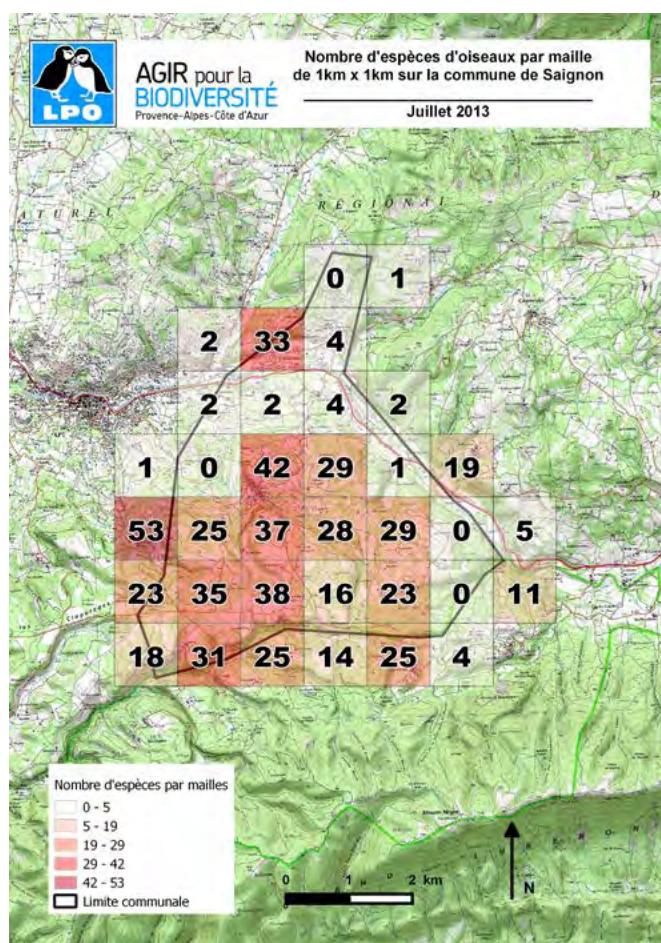

ESPÈCES

Carte de répartition

▲ Nombre d'espèces d'oiseaux par maille de 1km²

Espèces remarquables

■ Oiseaux

- Alouette lulu
- Circaète Jean-le-Blanc
- Linotte mélodieuse
- Pie-grièche méridionale
- Pipit rousseline
- Tarier pâtre

ESPACES

Inventaires et protections réglementaires de l'environnement

■ ZNIEFF type I

- 84-100-138 : L'Aigue Brun

■ ZNIEFF type II

- 84-106-100 : Plateau des Claparèdes
- 84-128-100 : Le Calavon

■ Natura 2000 / Directive habitats (ZSC)

- FR9301587 : Le Calavon et l'Encreme

■ Réserves de biosphère

- Luberon-Lure

■ Parc naturel régional

- Parc naturel régional du Luberon