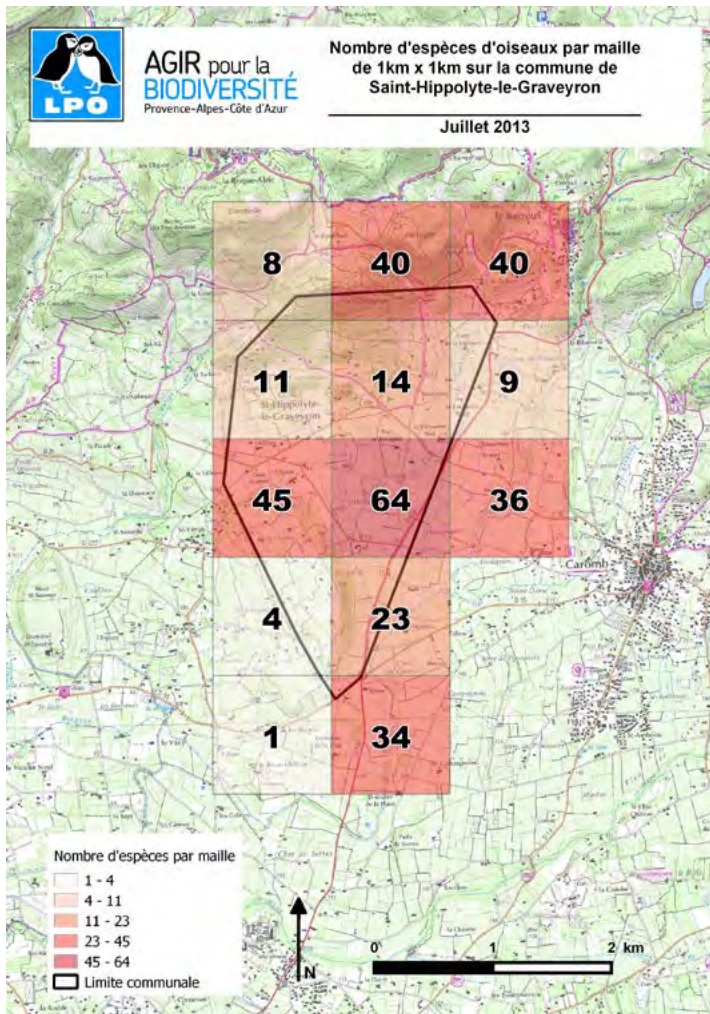

(*) Ces chiffres indiquent un ordre de grandeur. Ils présentent des variations selon les sources et les critères retenus.

Avancement de l'ABC

Le Conseil Départemental de Vaucluse s'est engagé avec la LPO PACA dans la réalisation d'Atlas de la Biodiversité. Ces premières données s'appuient sur une consultation des observations naturalistes issues de la bibliographie et de deux bases de données : faune-paca.org, projet développé par la LPO PACA qui s'inscrit dans une démarche collaborative et mutualiste de mise à disposition d'un atlas en ligne actualisé en permanence, et silene.eu, déclinaison du Système d'Information Nature et Paysages pour la région PACA développé et administré par trois conservatoires. Les Cartes d'Alerte chiroptères ont été consultées sur le site internet de la DREAL PACA. Les dires d'expert ont permis d'actualiser certaines données.

Pour en savoir plus

LPO PACA
Château de l'environnement
84480 Buoux

vaocluse@lpo.fr
Tél. : 04 90 74 10 55

<http://paca.lpo.fr>
<http://www.faune-paca.fr>

Sources

Faune PACA, DREAL PACA

ESPÈCES

Carte de répartition