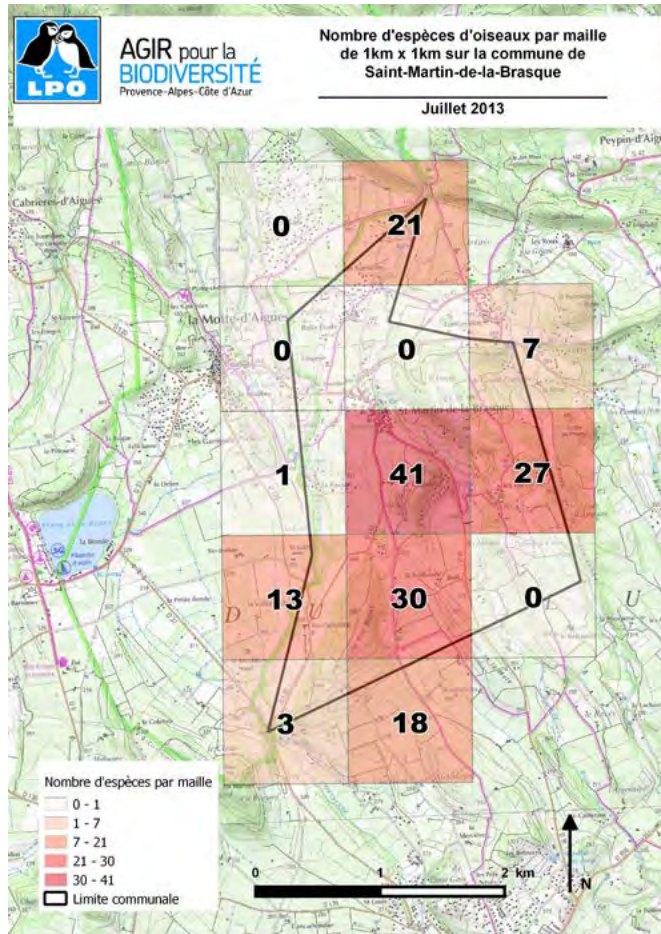

(*) Ces chiffres indiquent un ordre de grandeur. Ils présentent des variations selon les sources et les critères retenus.

Avancement de l'ABC

Le Conseil Départemental de Vaucluse s'est engagé avec la LPO PACA dans la réalisation d'Atlas de la Biodiversité. Ces premières données s'appuient sur une consultation des observations naturalistes issues de la bibliographie et de deux bases de données : faune-paca.org, projet développé par la LPO PACA qui s'inscrit dans une démarche collaborative et mutualiste de mise à disposition d'un atlas en ligne actualisé en permanence, et silene.eu, déclinaison du Système d'Information Nature et Paysages pour la région PACA développé et administré par trois conservatoires. Les Cartes d'Alerte chiroptères ont été consultées sur le site internet de la DREAL PACA. Les dires d'expert ont permis d'actualiser certaines données.

Pour en savoir plus

LPO PACA
Château de l'environnement
84480 Buoux

vaocluse@lpo.fr
Tél. : 04 90 74 10 55

<http://paca.lpo.fr>
<http://www.faune-paca.fr>

Sources

Faune PACA, DREAL PACA

ESPÈCES

Carte de répartition

▲ Nombre d'espèces d'oiseaux par maille de 1km²

Espèces remarquables

■ Oiseaux

- Alouette lulu
- Chevêche d'Athéna
- Moineau friquet
- Rollier d'Europe
- Tarier pâtre

ESPACES

Inventaires et protections réglementaires de l'environnement