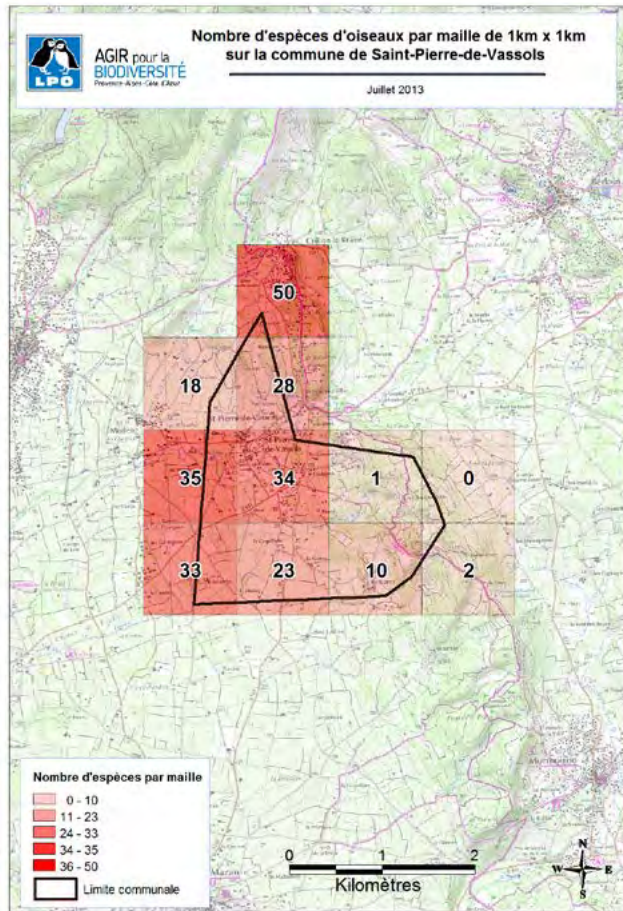

Saint-Pierre-de-Vassols

Saint-Pierre-de-Vassols
© Andrea Fernández

Commune : [Saint-Pierre-de-Vassols](#) Code INSEE : 83 115
Surface : 4,93 km² Département : [Vaucluse](#)

Etat des connaissances sur les espèces de votre commune

(*) Ces chiffres indiquent un ordre de grandeur. Ils présentent des variations selon les sources et les critères retenus.

Avancement de l'ABC

Le Conseil Départemental de Vaucluse s'est engagé avec la LPO PACA dans la réalisation d'Atlas de la Biodiversité. Ces premières données s'appuient sur une consultation des observations naturalistes issues de la bibliographie et de deux bases de données : faune-paca.org, projet développé par la LPO PACA qui s'inscrit dans une démarche collaborative et mutualiste de mise à disposition d'un atlas en ligne actualisé en permanence, et silene.eu, déclinaison du Système d'Information Nature et Paysages pour la région PACA développé et administré par trois conservatoires. Les Cartes d'Alerte chiroptères ont été consultées sur le site internet de la DREAL PACA. Les dires d'expert ont permis d'actualiser certaines données.

Pour en savoir plus

LPO PACA
Château de l'environnement
84480 Buoux

vaocluse@lpo.fr
Tél. : 04 90 74 10 55

<http://paca.lpo.fr>
<http://www.faune-paca.fr>

Sources

Faune PACA, DREAL PACA

ESPÈCES

Carte de répartition

▲ Nombre d'espèces d'oiseaux par maille de 1km²

Espèces remarquables

■ Oiseaux

- Alouette lulu
- Chevêche d'Athéna
- Moineau friquet
- Rollier d'Europe

ESPACES

Inventaires et protections réglementaires de l'environnement