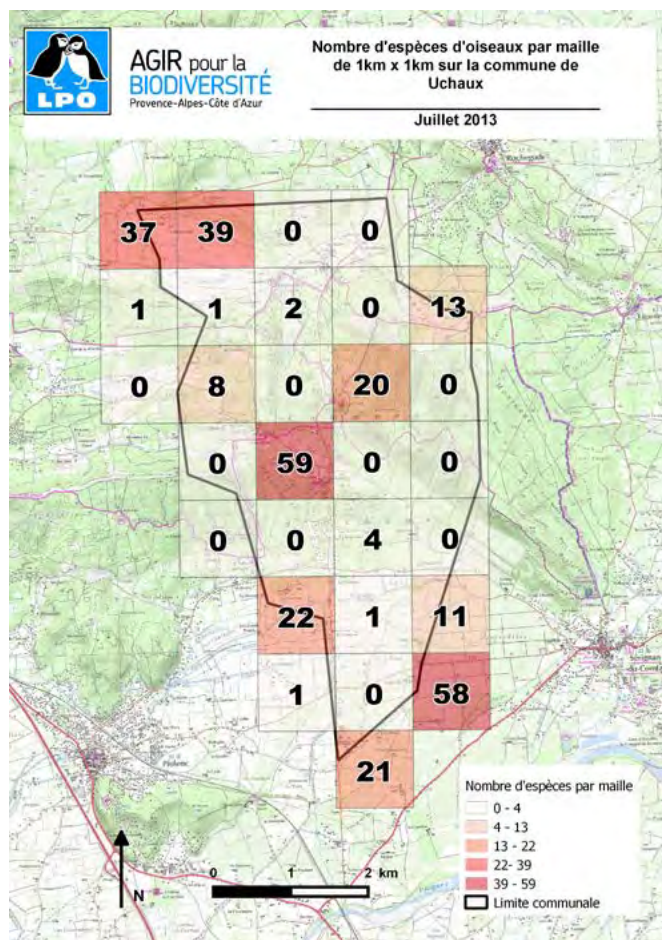

(*) Ces chiffres indiquent un ordre de grandeur. Ils présentent des variations selon les sources et les critères retenus.

Avancement de l'ABC

Le Conseil Départemental de Vaucluse s'est engagé avec la LPO PACA dans la réalisation d'Atlas de la Biodiversité. Ces premières données s'appuient sur une consultation des observations naturalistes issues de la bibliographie et de deux bases de données : faune-paca.org, projet développé par la LPO PACA qui s'inscrit dans une démarche collaborative et mutualiste de mise à disposition d'un atlas en ligne actualisé en permanence, et silene.eu, déclinaison du Système d'Information Nature et Paysages pour la région PACA développé et administré par trois conservatoires. Les Cartes d'Alerte chiroptères ont été consultées sur le site internet de la DREAL PACA. Les dires d'expert ont permis d'actualiser certaines données.

Pour en savoir plus

LPO PACA
Château de l'environnement
84480 Buoux

vaocluse@lpo.fr
Tél. : 04 90 74 10 55

<http://paca.lpo.fr>
<http://www.faune-paca.fr>

Sources

Faune PACA, DREAL PACA

ESPÈCES

Carte de répartition

▲ Nombre d'espèces d'oiseaux par maille de 1km²

Espèces remarquables

■ Oiseaux

- Alouette lulu
- Bondrée apivore
- Caille des blés
- Chevêche d'Athéna
- Circaète Jean-le-Blanc
- Linotte mélodieuse
- Moineau friquet
- Pipit rousseline
- Rollier d'Europe
- Tarier pâtre