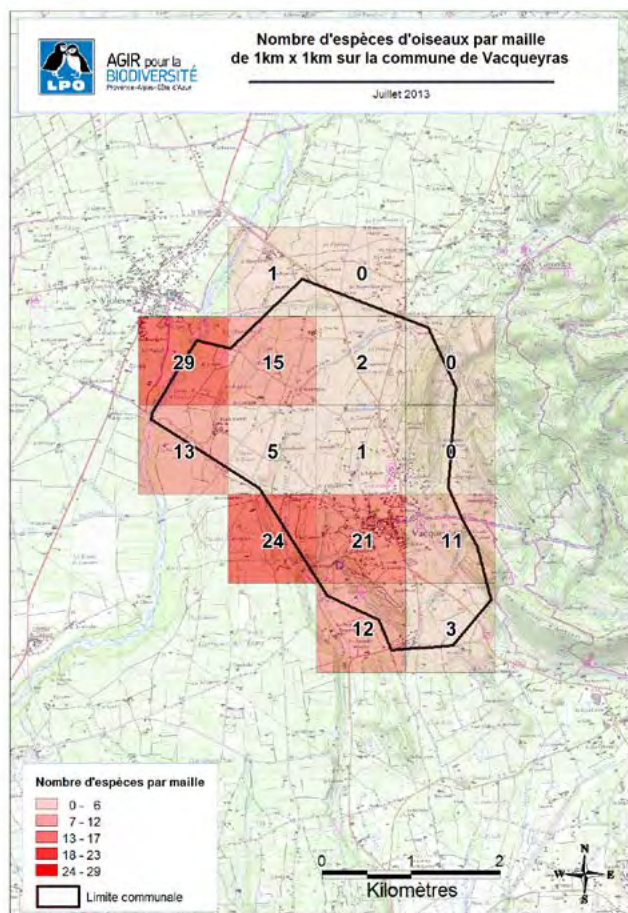

ESPÈCES

Carte de répartition

▲ Nombre d'espèces d'oiseaux par maille de 1km²

Inventaires et protections réglementaires de l'environnement

- ZNIEFF type II
  - 84-113-100 : l'Ouvèze
- Natura 2000 / Directive habitats (ZSC)
  - FR 9301577 : l'Ouvèze et le Toulourenc

ESPACES

Espèces remarquables

- Mammifères
  - Castor d'Eurasie
- Oiseaux
  - Alouette lulu
  - Linotte mélodieuse
  - Martin-pêcheur d'Europe
  - Oedicnème criard
  - Rollier d'Europe