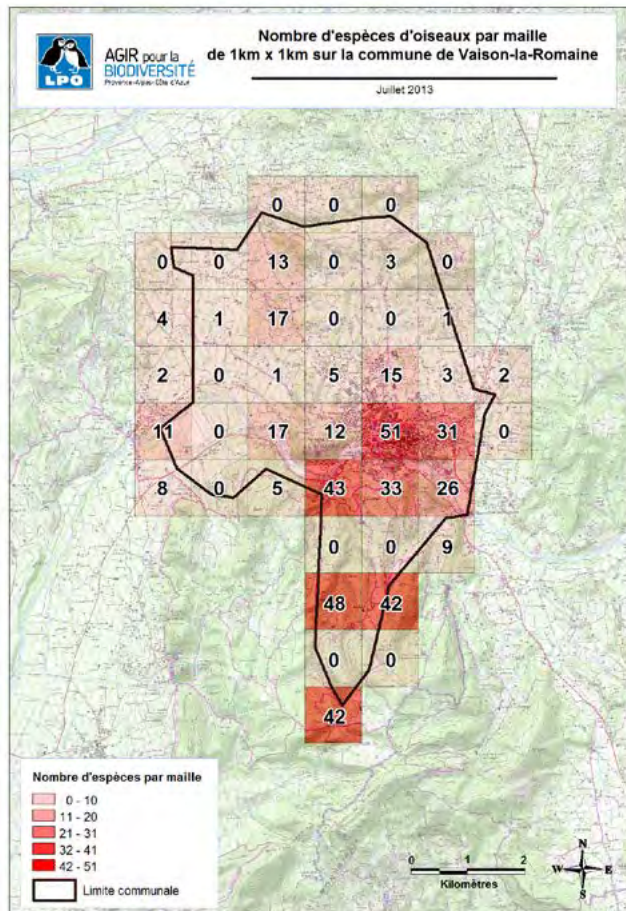

Vaison-la-Romaine

Vaison-la-Romaine
© Andrea Fernández

Commune : **Vaison-la-Romaine** Code INSEE : 84 137 Surface : 26,99 km²
Département : **Vaucluse**

Etat des connaissances sur les espèces de votre commune

(*) Ces chiffres indiquent un ordre de grandeur. Ils présentent des variations selon les sources et les critères retenus.

Avancement de l'ABC

Le Conseil Départemental de Vaucluse s'est engagé avec la LPO PACA dans la réalisation d'Atlas de la Biodiversité. Ces premières données s'appuient sur une consultation des observations naturalistes issues de la bibliographie et de deux bases de données : faune-paca.org, projet développé par la LPO PACA qui s'inscrit dans une démarche collaborative et mutualiste de mise à disposition d'un atlas en ligne actualisé en permanence, et silene.eu, déclinaison du Système d'Information Nature et Paysages pour la région PACA développé et administré par trois conservatoires. Les Cartes d'Alerte chiroptères ont été consultées sur le site internet de la DREAL PACA. Les dires d'expert ont permis d'actualiser certaines données.

Pour en savoir plus

LPO PACA
Château de l'environnement
84480 Buoux

vaocluse@lpo.fr
Tél. : 04 90 74 10 55

<http://paca.lpo.fr>
<http://www.faune-paca.fr>

Sources

Faune PACA, DREAL PACA

ESPÈCES

Carte de répartition

▲ Nombre d'espèces d'oiseaux par maille de 1km²

Espèces remarquables

■ Mammifères

- Castor d'Eurasie

■ Oiseaux

- Aigrette garzette
- Alouette lulu
- Bondrée apivore
- Chevêche d'Athéna
- Circaète Jean-le-Blanc
- Martin-pêcheur d'Europe
- Milan noir
- Moineau friquet
- Tarier pâtre