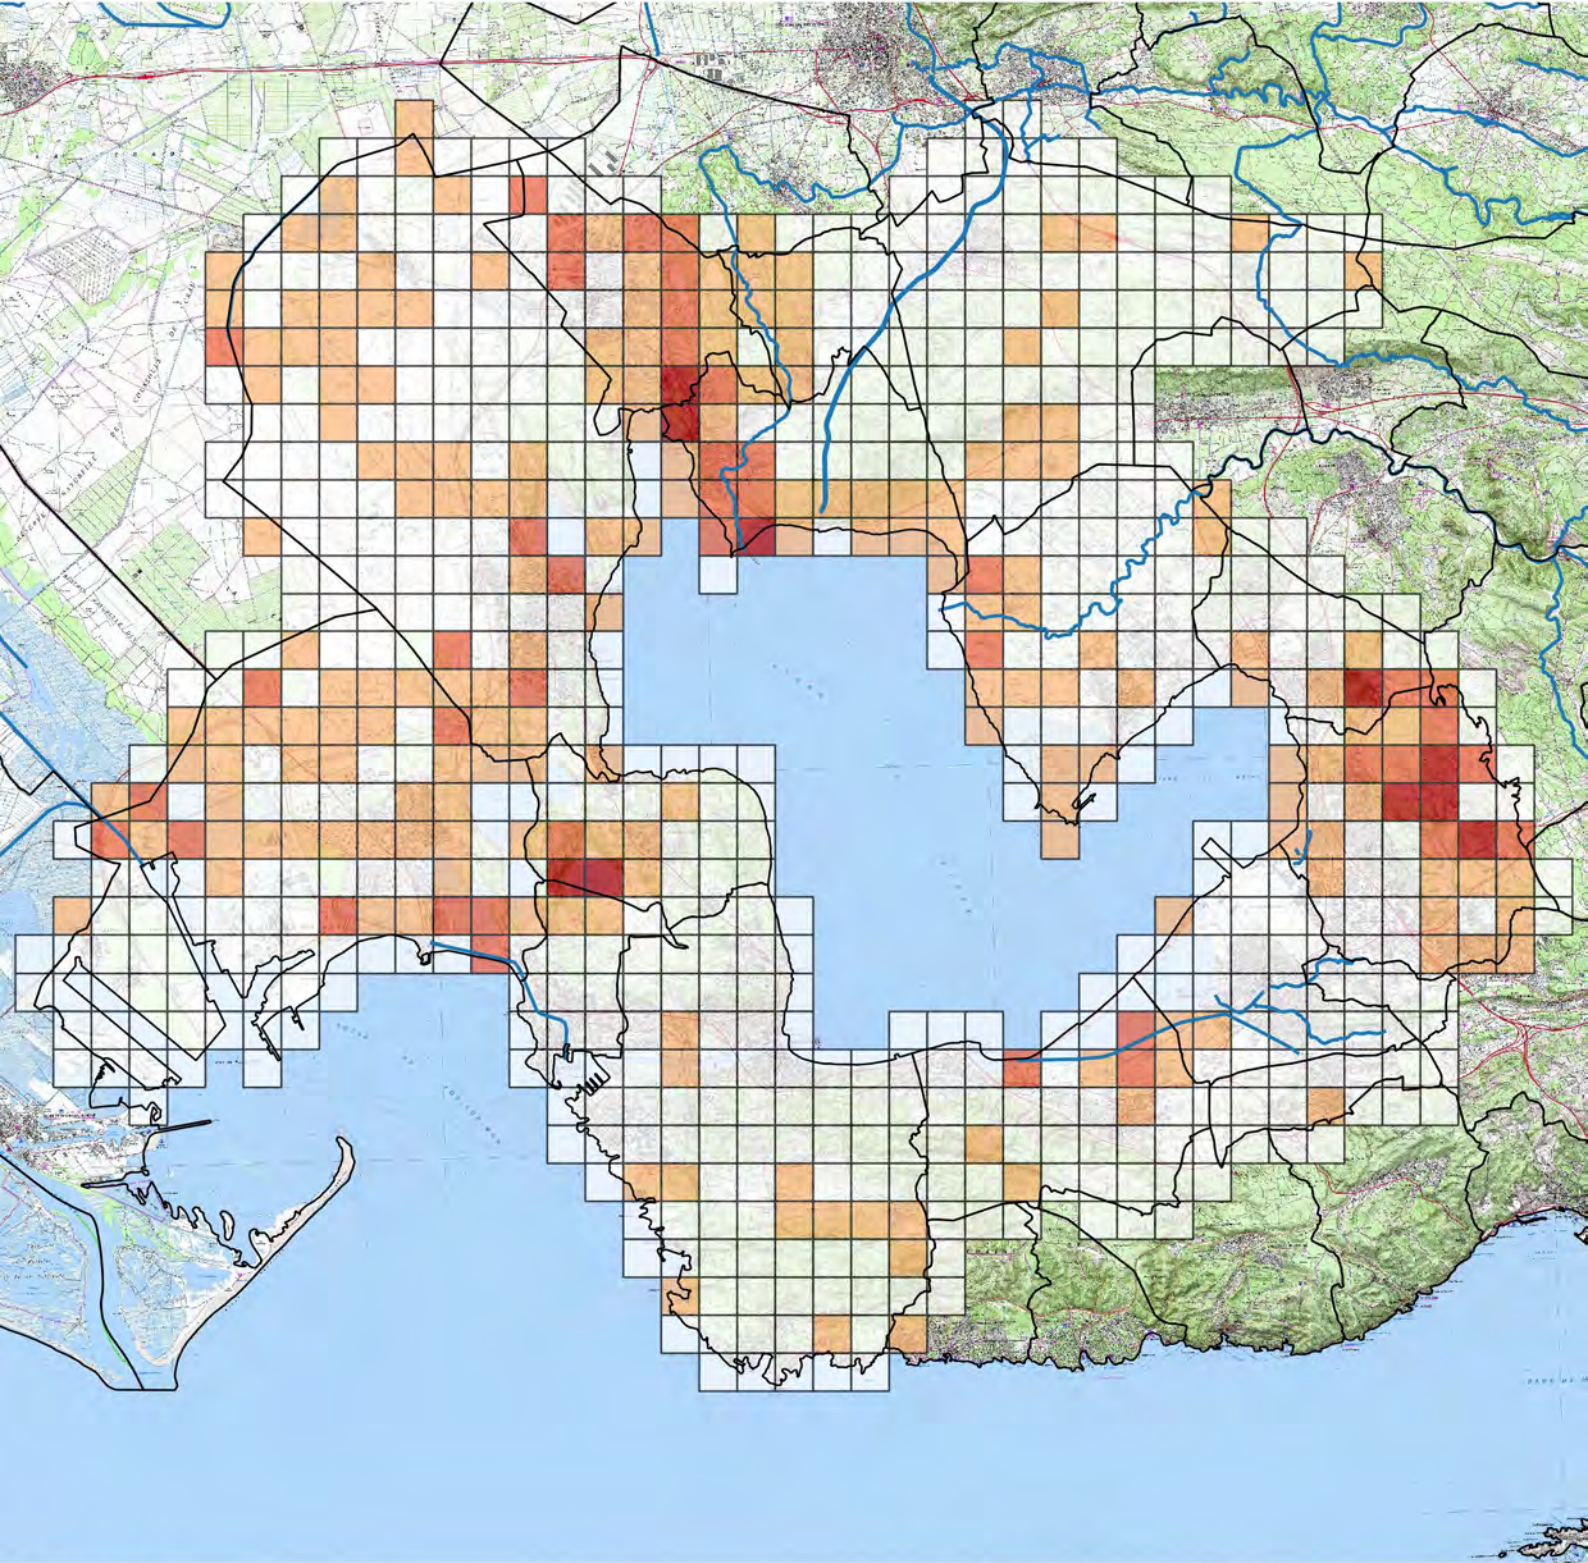

Les amphibiens des communes de l'Etang de Berre Nombre d'espèces par maille de 1 km²

Etat des connaissances en novembre 2015

Légende

Nombre d'espèces par mailles (Pelophylax regroupées)

- 0
- 1 - 2
- 3 - 4
- > 5

- Limites communales
- Cours d'eau

Crapaud calamite (c) A. Johanet