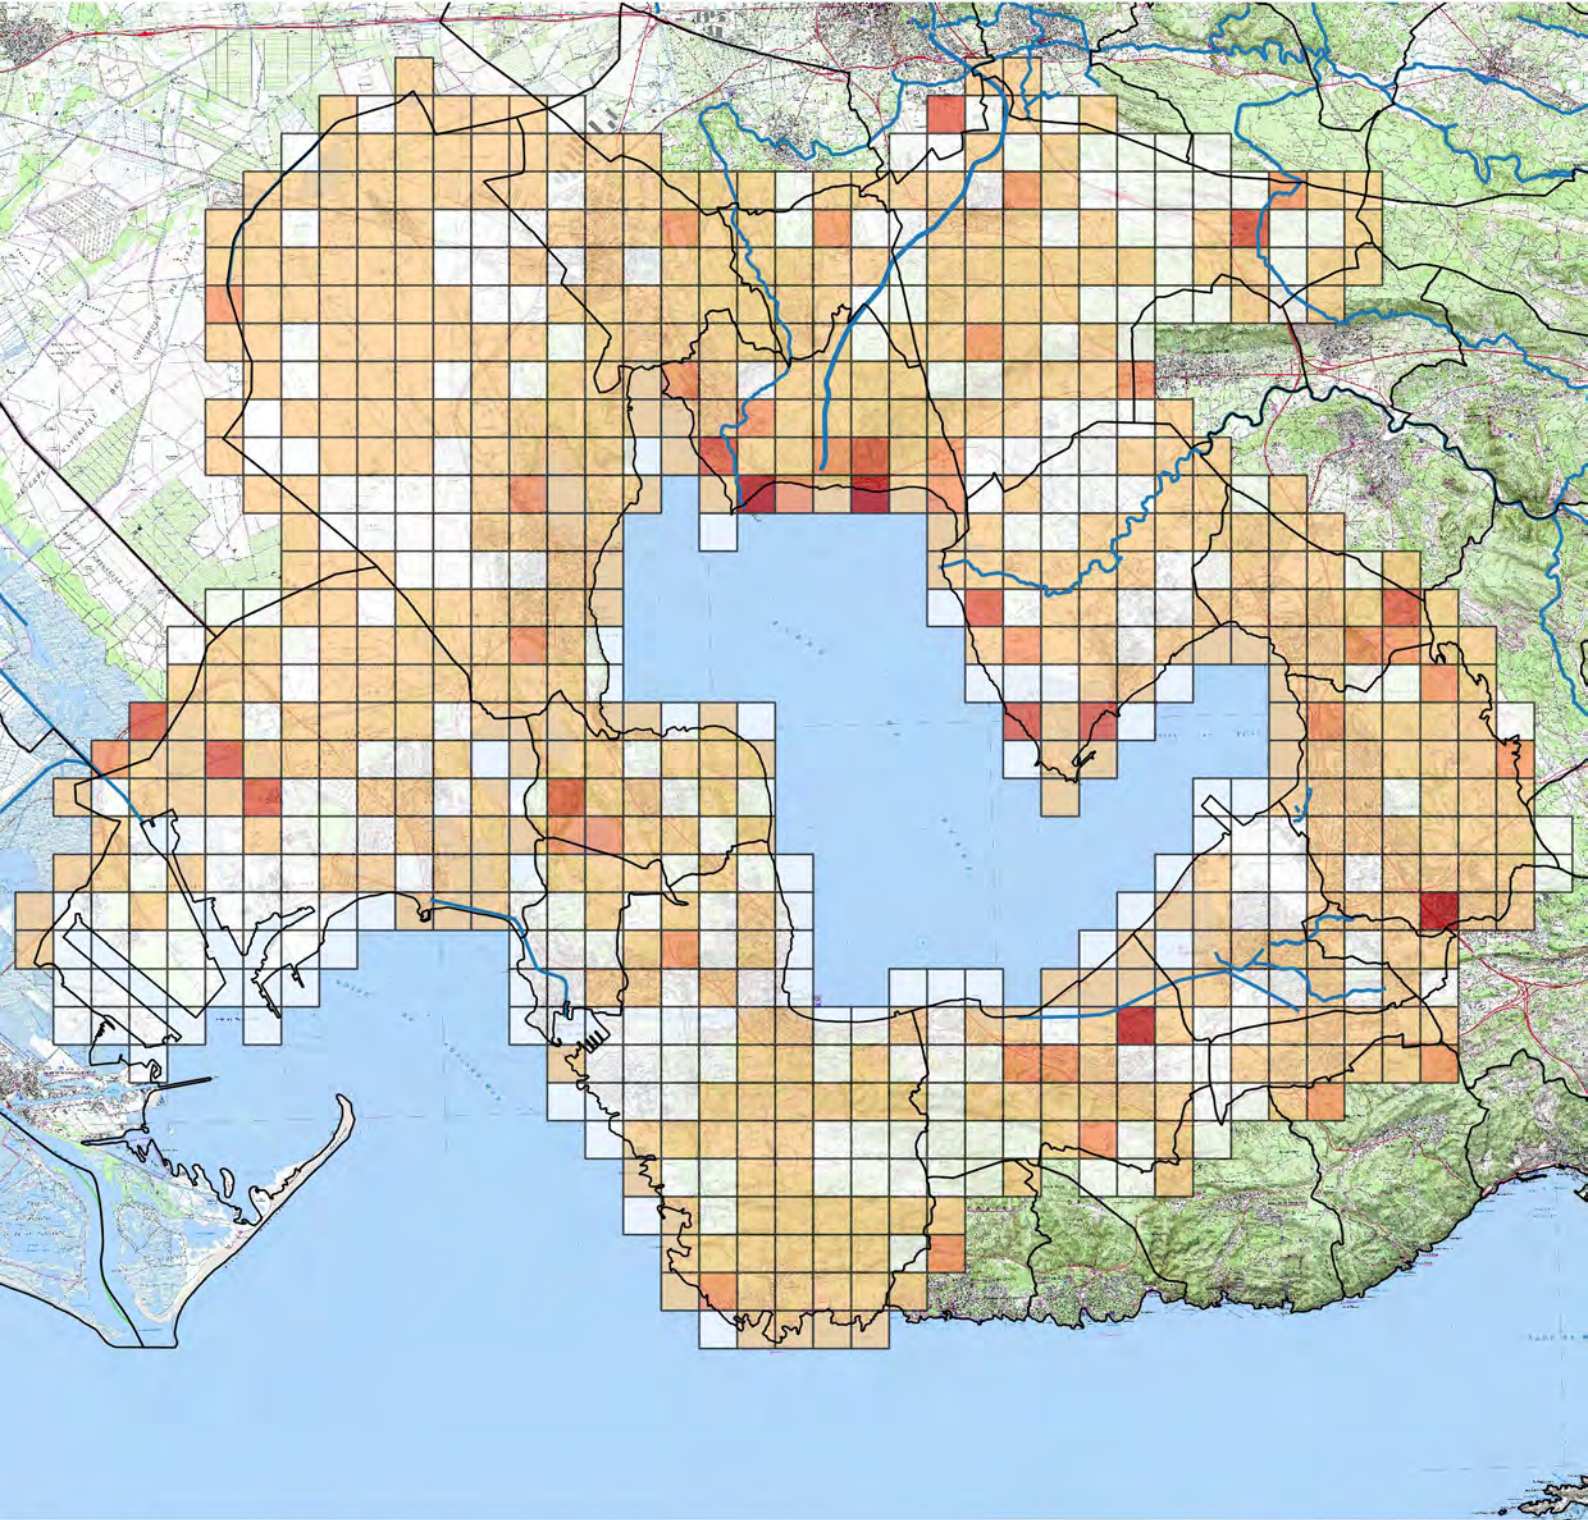

Les mammifères des communes de l'Etang de Berre Nombre d'espèces par maille de 1 km²

Etat des connaissances en novembre 2015

Légende

Nombre d'espèces par maille

-  0
-  1 - 5
-  6 - 10
-  11 - 15
-  > 15

 Limites communales

 Cours d'eau

0 2.5 5 km

Minioptère de Schreiber (c) L. Rouschmeyer