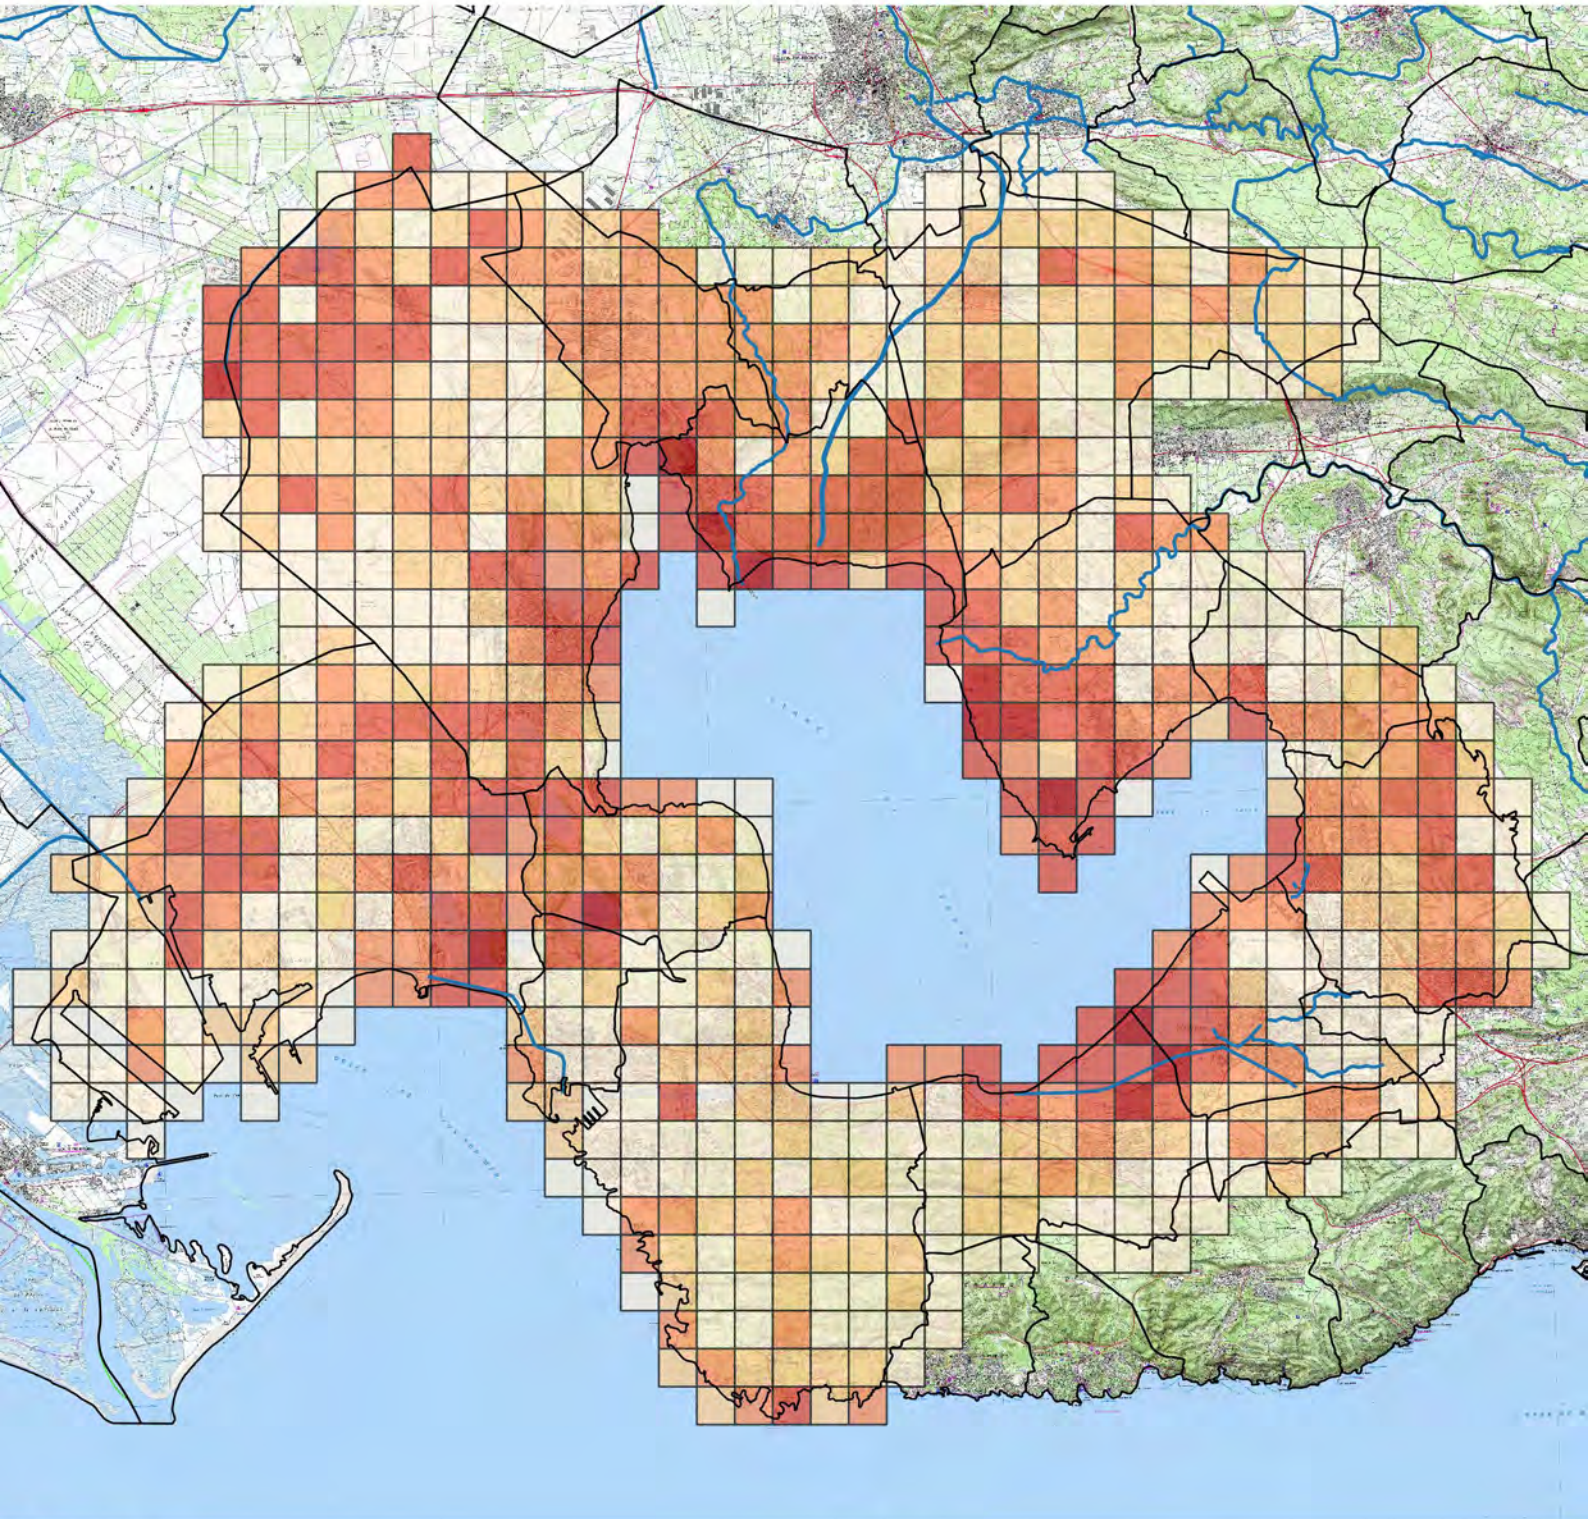

Les oiseaux des communes de l'Etang de Berre Nombre d'espèces par maille de 1 km²

Etat des connaissances en novembre 2015

Légende

Nombre d'espèces par maille

- 0 - 10
- 11 - 25
- 26 - 50
- 51 - 150
- 151 - 260

Limites communales

Cours d'eau

0 2.5 5 km

Grèbes à cou noir (c) L. Rouschmeyer