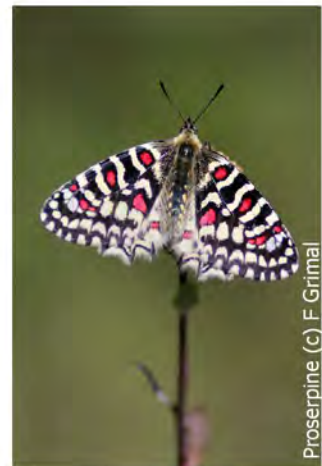

Proserpine (c) F. Grimal