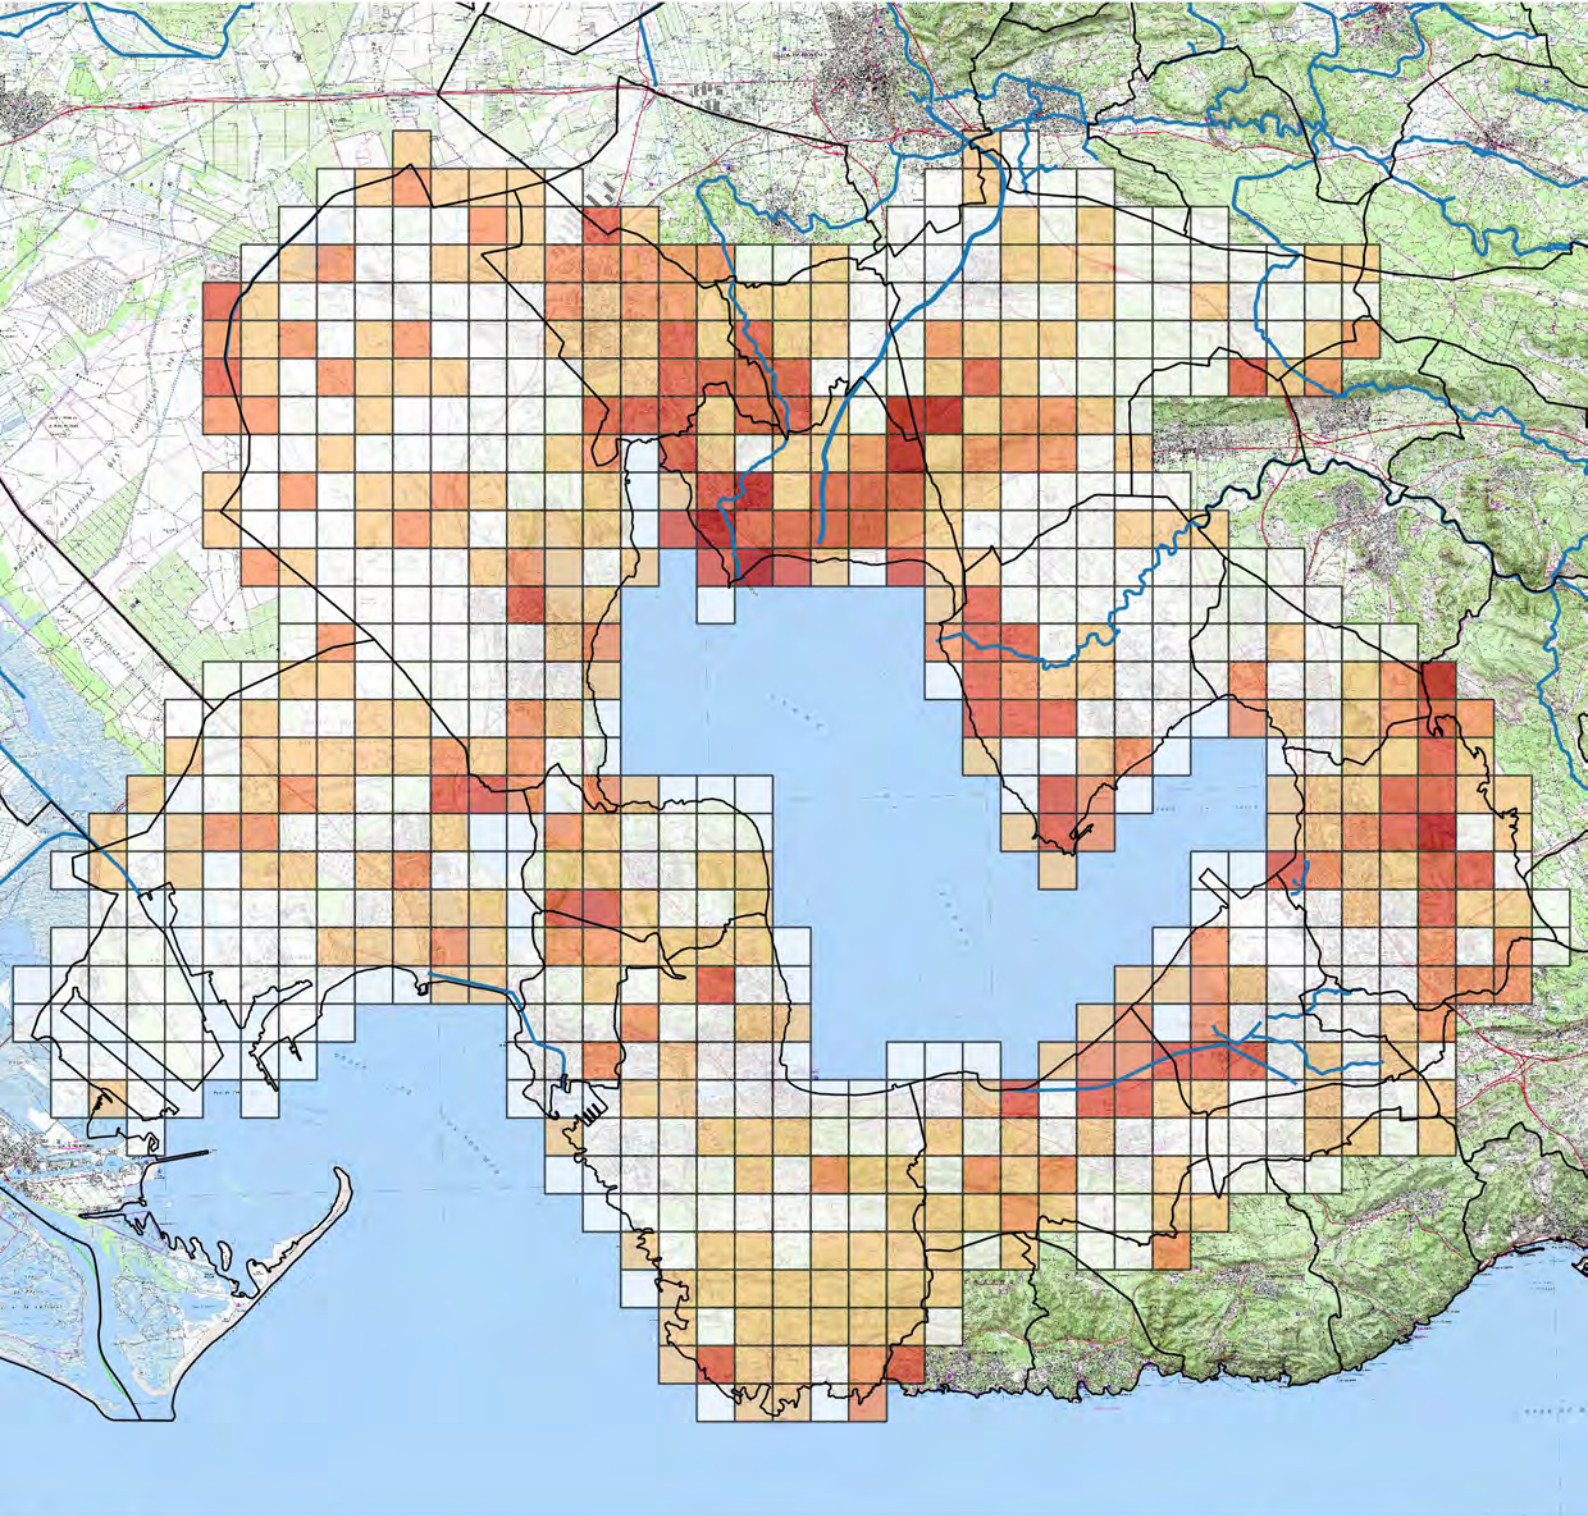

Les papillons de jour des communes de l'Etang de Berre

Nombre d'espèces par maille de 1 km²

Etat des connaissances en novembre 2015

Légende

Nombre d'espèces par maille

-  0 - 0
-  1 - 10
-  11 - 20
-  21 - 40
-  41 - 70
-  Limites communales
-  Cours d'eau

0 2.5 5 km

Proserpine (c) F. Grimal