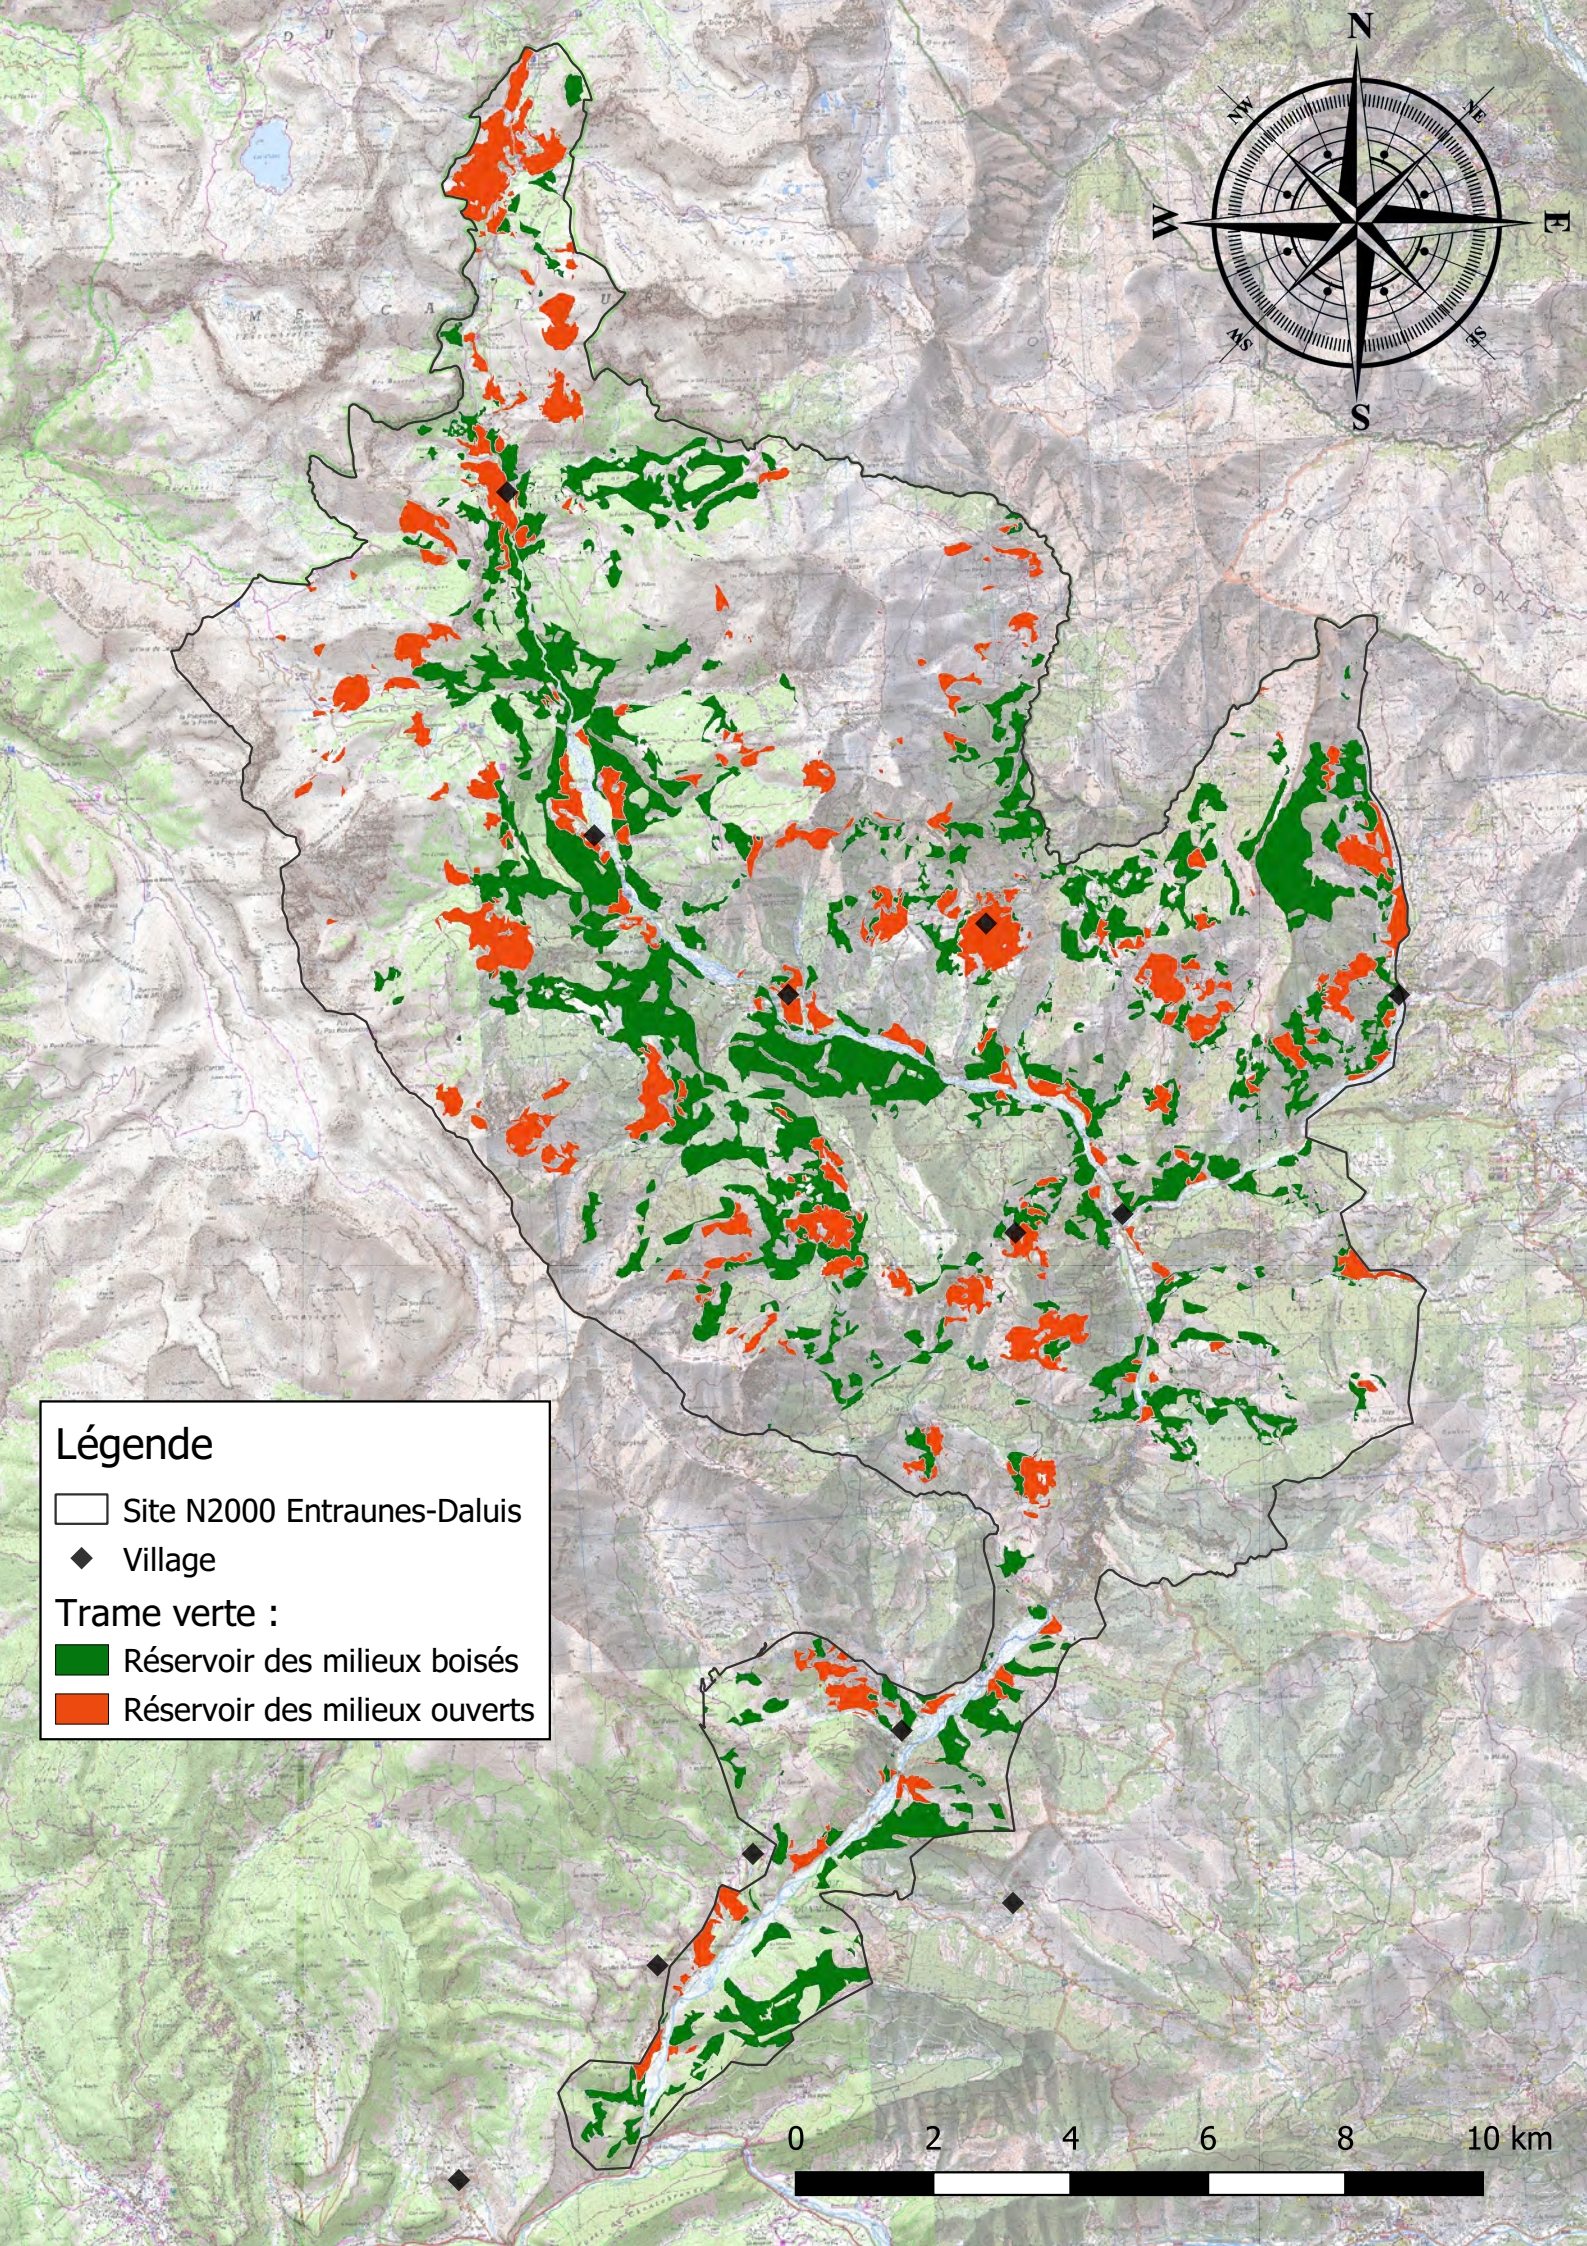

4

8

12

16

20

0 2 4 6 8 10 km

Légende

- Site N2000 Entraunes-Daluis
- ◆ Village

Trame verte :
Note analyse multicritère de la sous-trame des milieux boisés

	4
	8
	12
	16

St Benoît

Entraunes

St Martin d'Entraunes

Châteauneuf d'Entraunes

Villeeneuve d'Entraunes

Péone

Sauze

Guillaumes

Daluis

Sausses

St Léger

Castellet-les-Sausses

Légende

- Site N2000 Entraunes-Daluis
- ◆ Village
- Trame verte :
 - Réservoir des milieux boisés
 - Réservoir des milieux ouverts

Légende

- Site N2000 Entraunes-Daluis
- ◆ Village
- Trame verte :
 - Réservoir
 - Corridor

Légende

- Site N2000 Entraunes-Daluis
- ◆ Village
- Trame verte :
 - Réservoir
 - Corridor