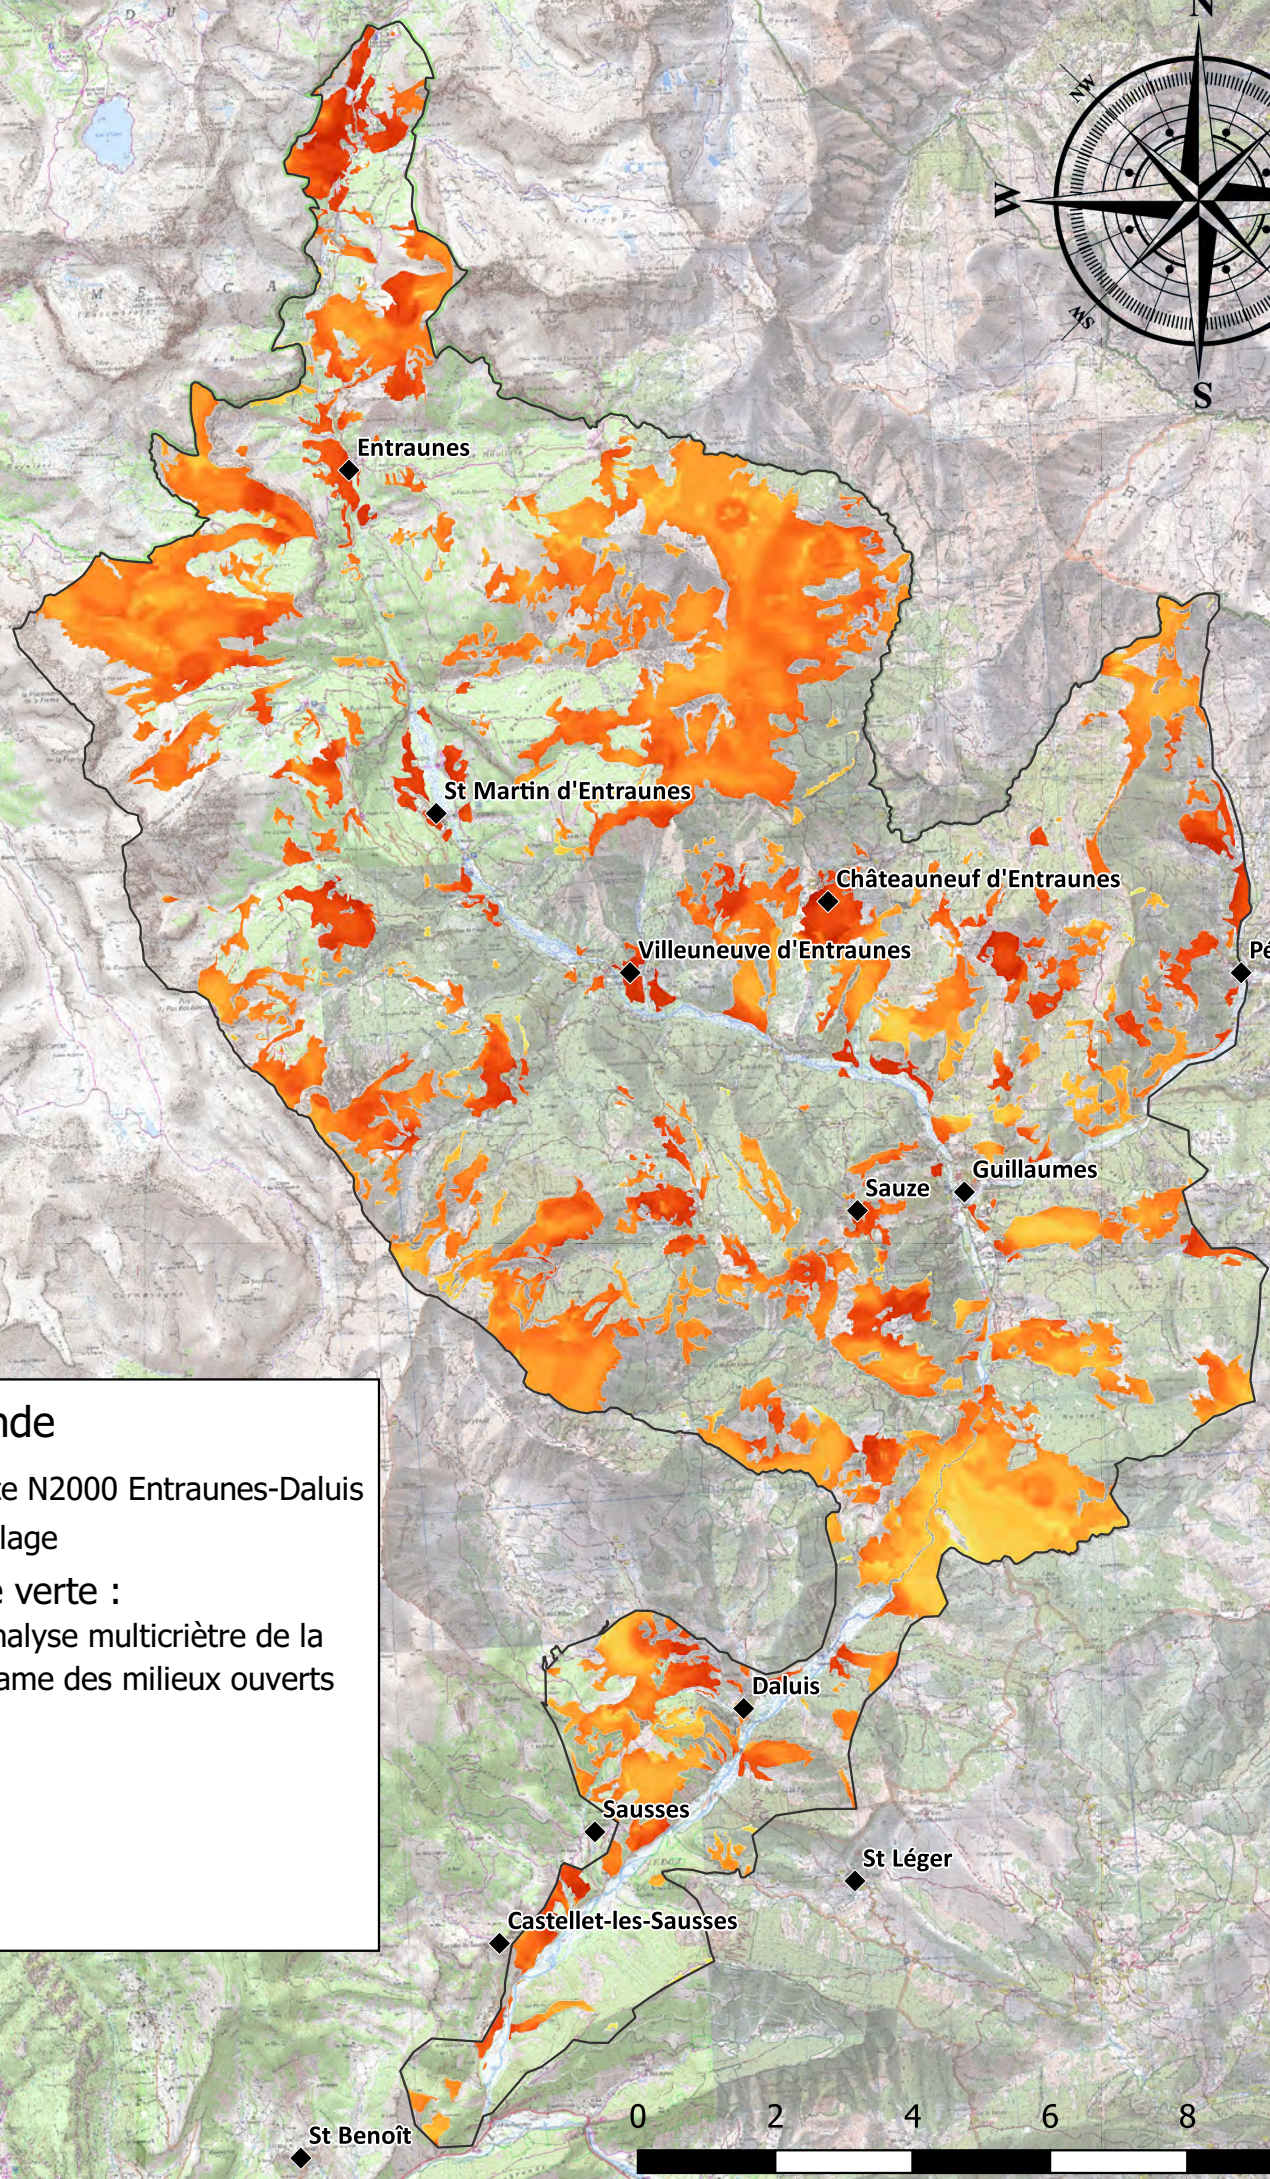

Atlas cartographique
synthétique de la Trame
Verte des sites Natura 2000
des Entraunes - Castellet-les-
Sausses et Gorges de Daluis

Légende

□ Site N2000 Entraunes-Daluis

◆ Village

Trame verte :

Note analyse multicritère de la sous-trame des milieux ouverts

4

8

12

16

20

0 2 4 6 8 10 km

Légende

- Site N2000 Entraunes-Daluis
- ◆ Village

Trame verte :
Note analyse multicritère de la sous-trame des milieux boisés

	4
	8
	12
	16

St Benoît

Entraunes

St Martin d'Entraunes

Châteauneuf d'Entraunes

Villeeneuve d'Entraunes

Péone

Légende

- Site N2000 Entraunes-Daluis
- ◆ Village
- Trame verte :
 - Réservoir
 - Corridor

Légende

- Site N2000 Entraunes-Daluis
- ◆ Village
- Trame verte :
 - Réservoir
 - Corridor