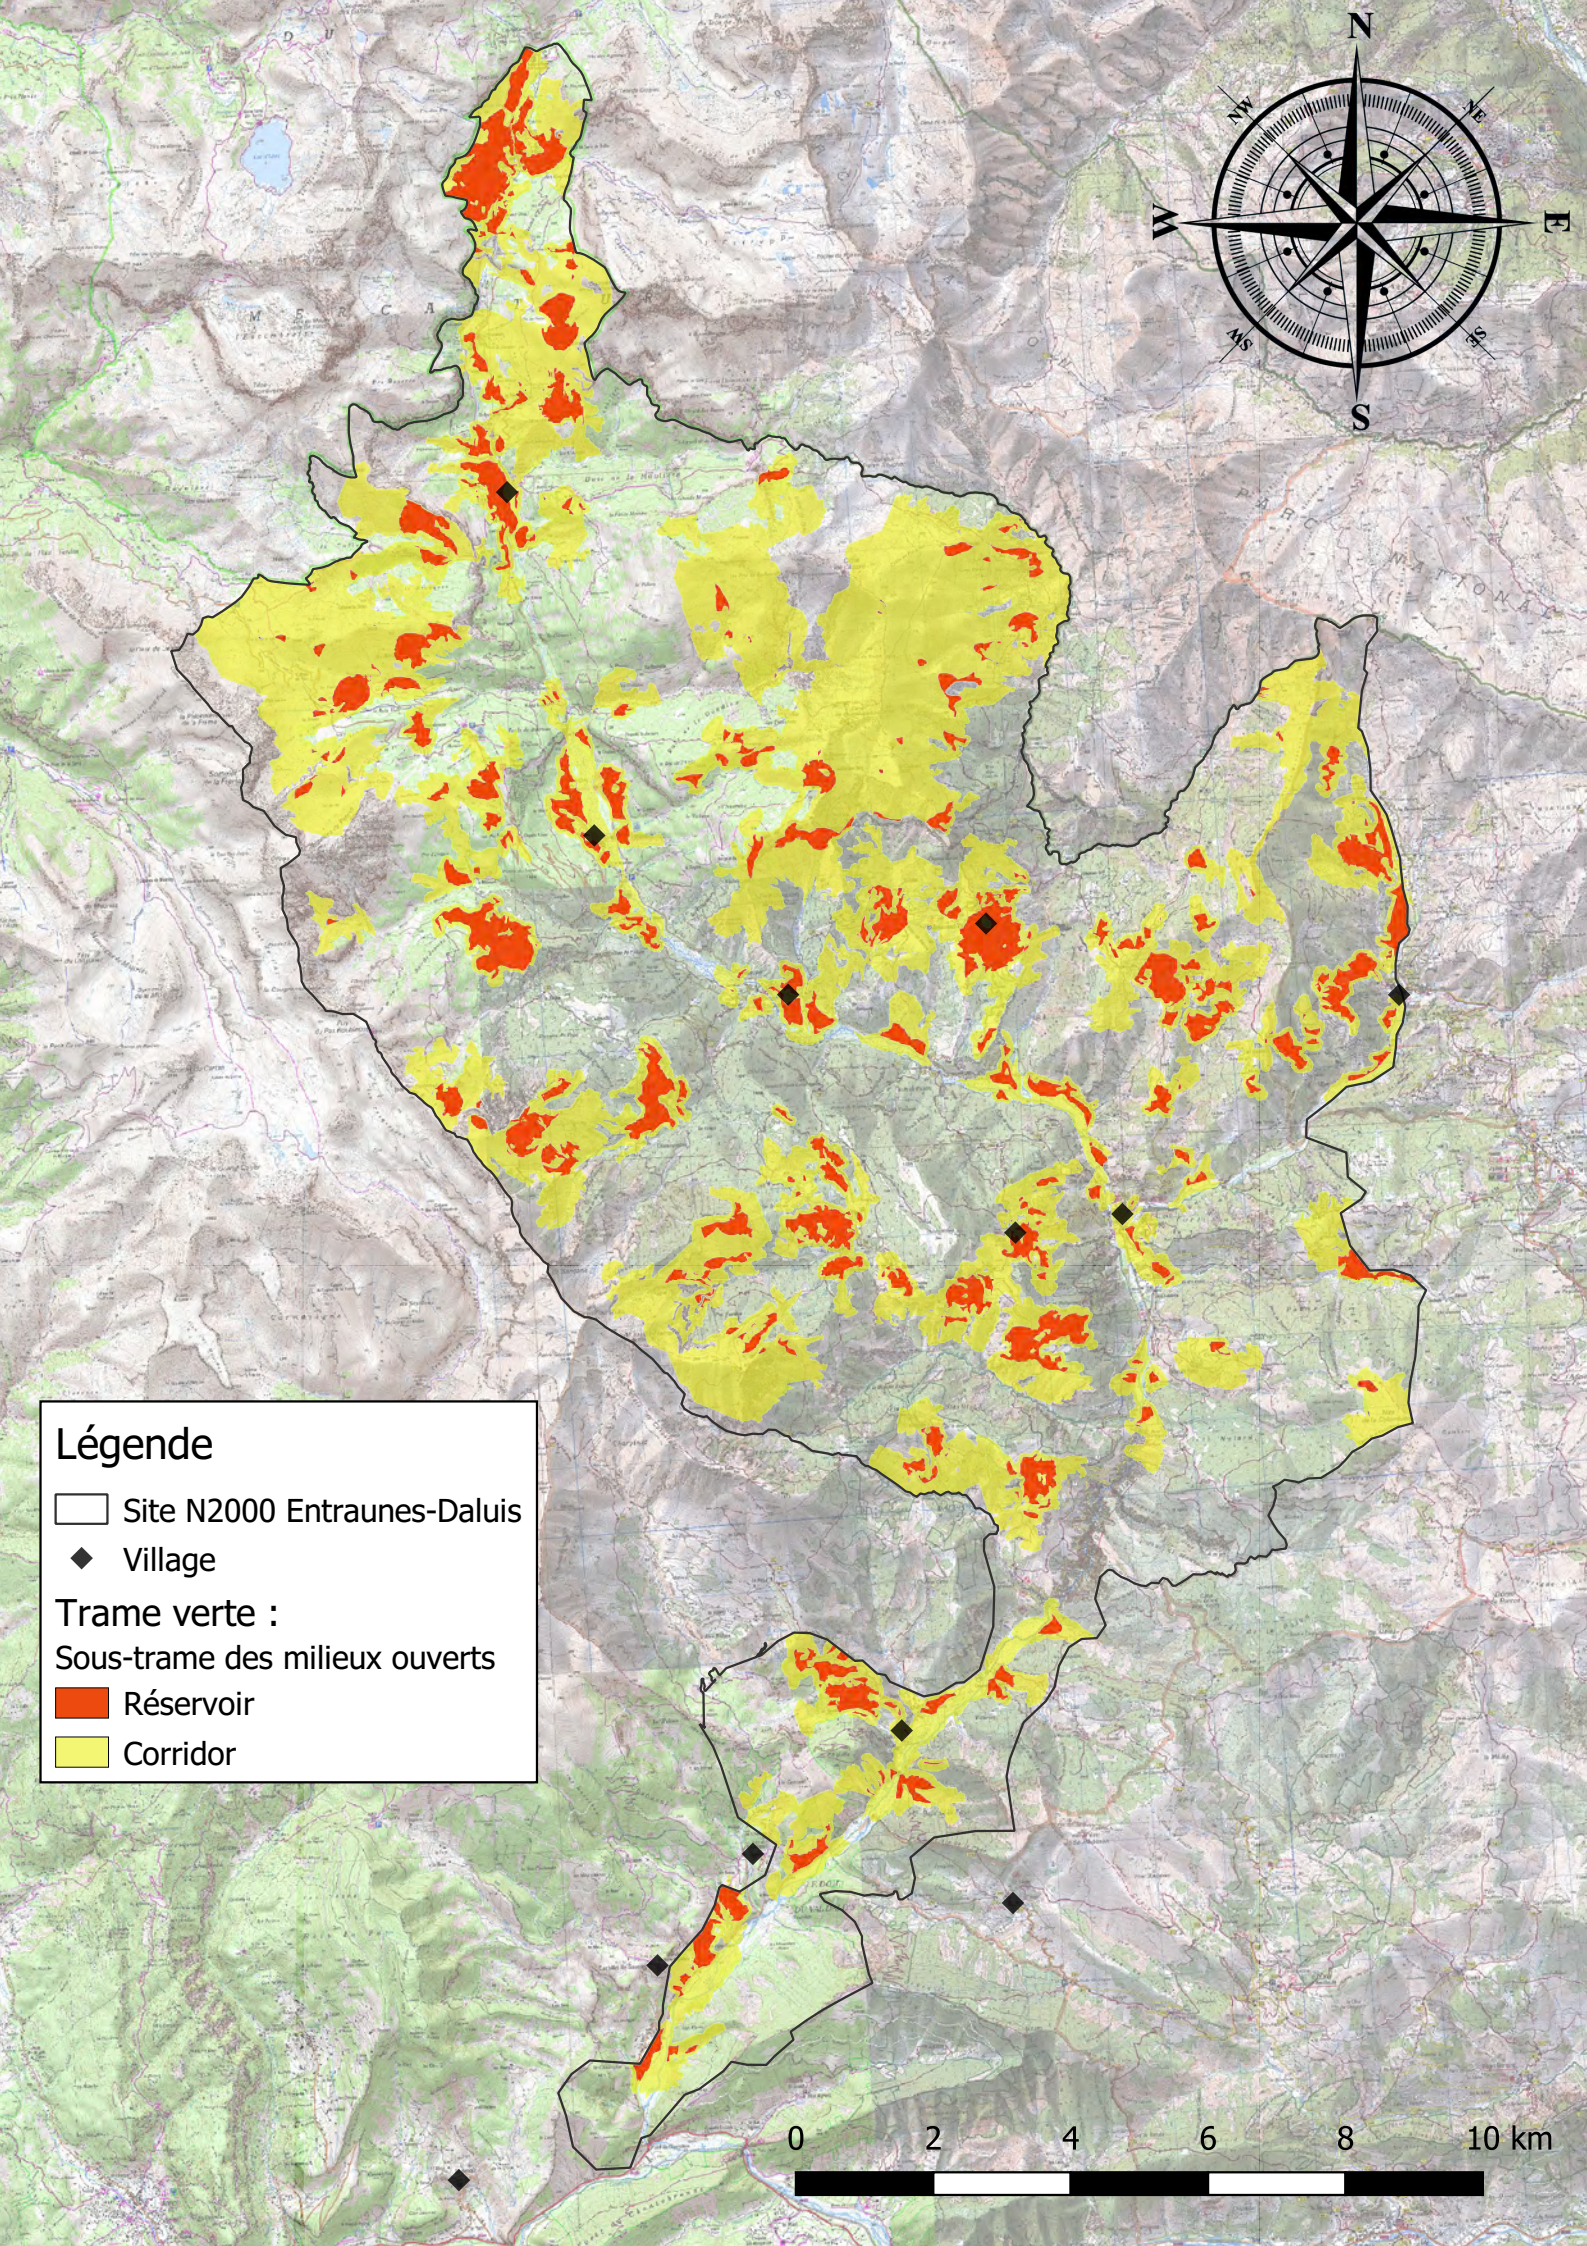

Atlas cartographique
synthétique de la Trame
Verte des sites Natura 2000
des Entraunes - Castellet-les-
Sausses et Gorges de Daluis

Légende

□ Site N2000 Entraunes-Daluis

◆ Village

Trame verte :

Note analyse multicritère de la sous-trame des milieux ouverts

4

8

12

16

20

0 2 4 6 8 10 km

Légende

- Site N2000 Entraunes-Daluis
- ◆ Village

Trame verte :
Note analyse multicritère de la sous-trame des milieux boisés

	4
	8
	12
	16

St Benoît

Entraunes

St Martin d'Entraunes

Châteauneuf d'Entraunes

Villeeneuve d'Entraunes

Péone

Légende

- Site N2000 Entraunes-Daluis
- ◆ Village
- Trame verte :
 - Réservoir
 - Corridor

Légende

- Site N2000 Entraunes-Daluis
- ◆ Village
- Trame verte :
 - Réservoir
 - Corridor