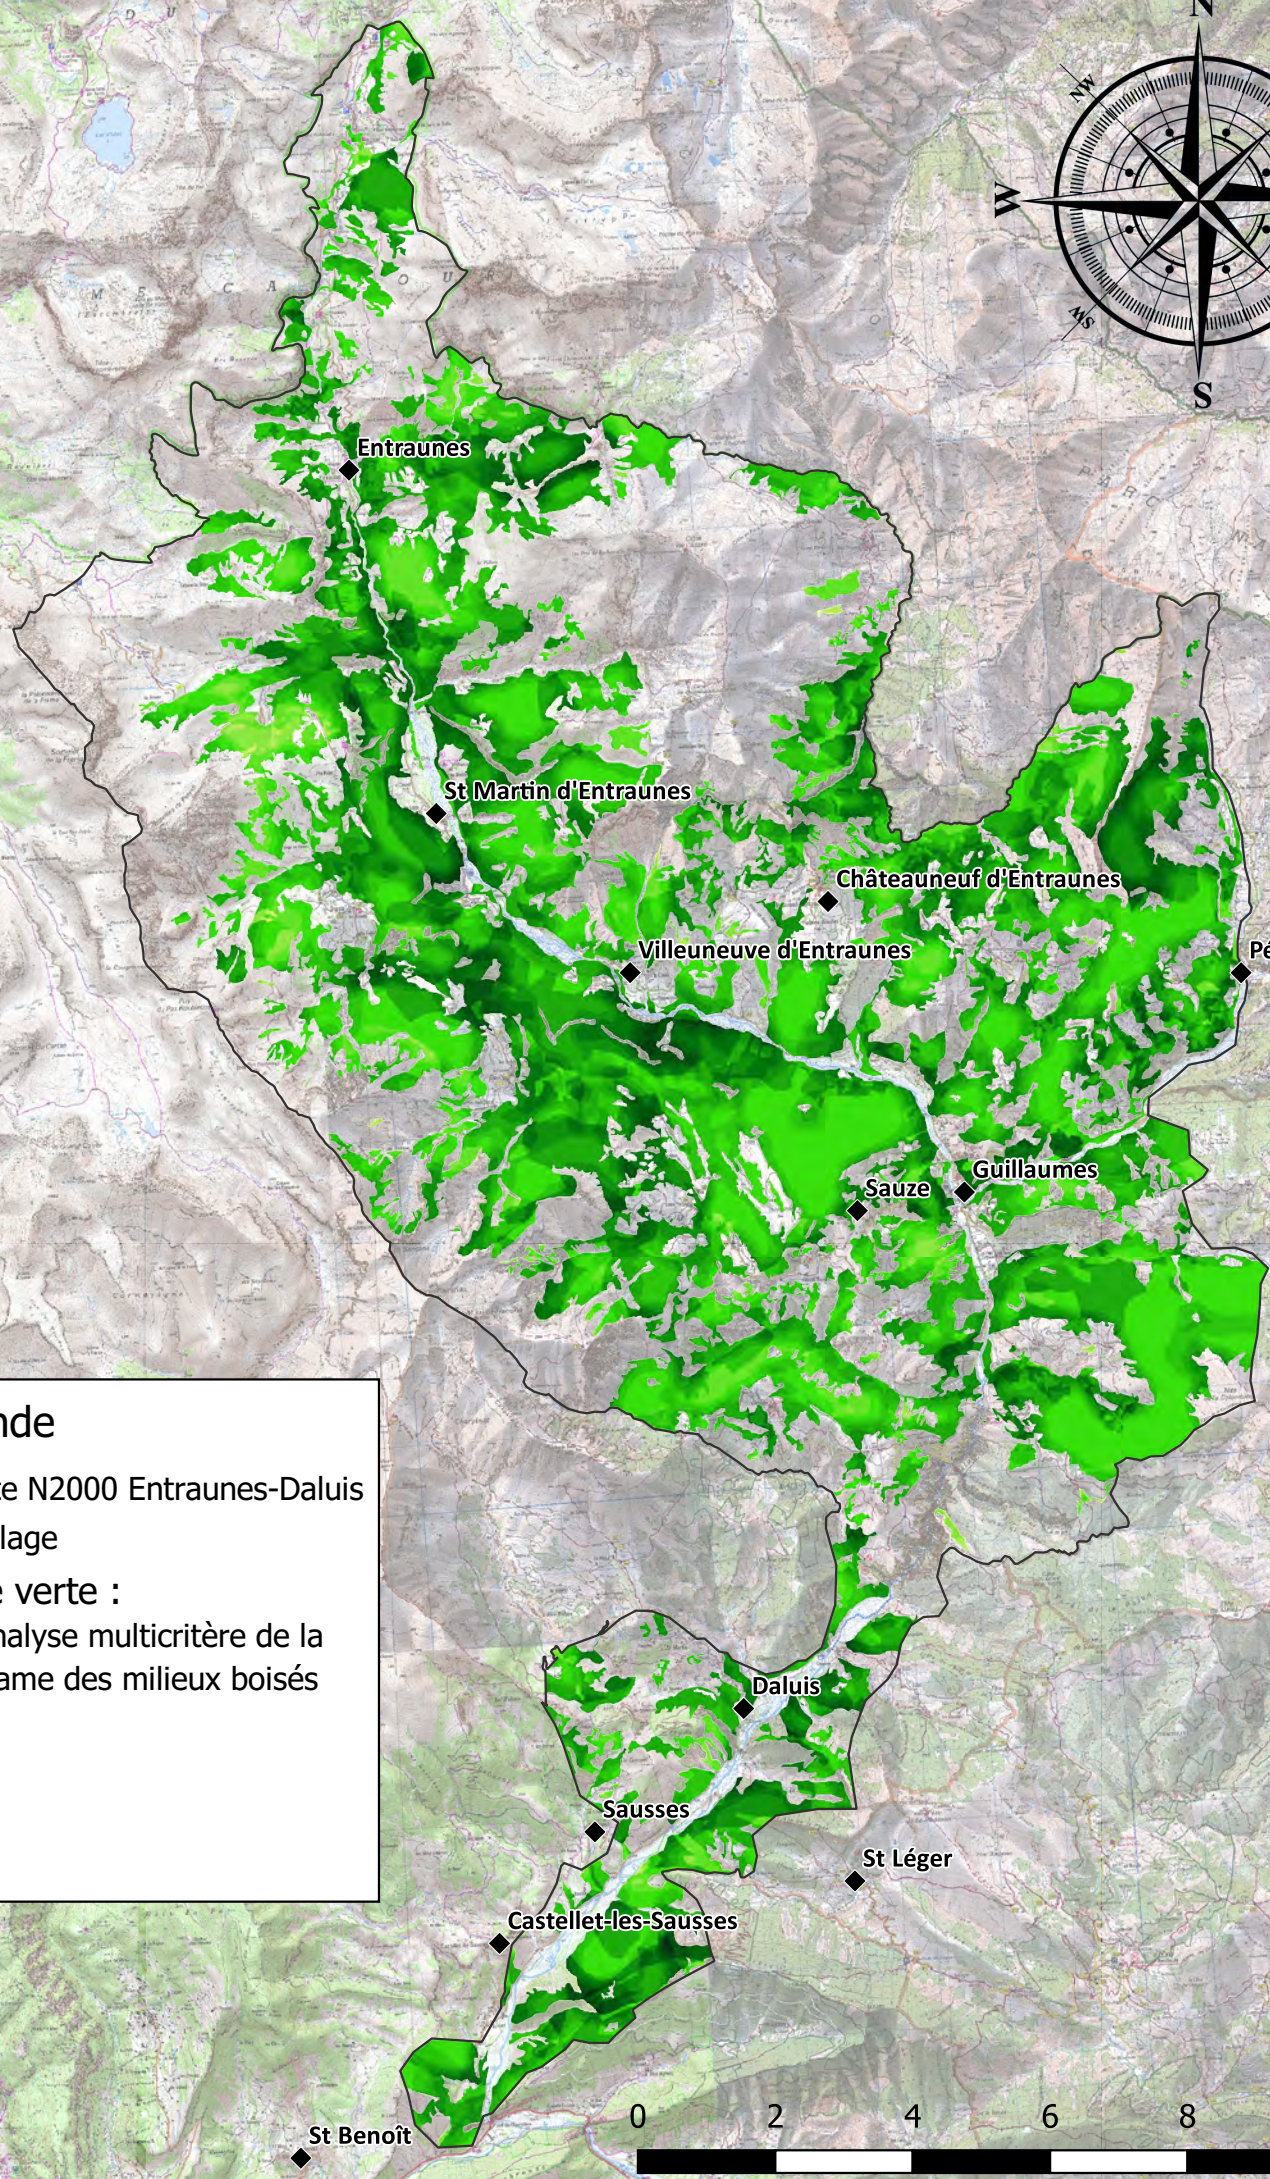

Atlas cartographique
synthétique de la Trame
Verte des sites Natura 2000
des Entraunes - Castellet-les-
Sausses et Gorges de Daluis

Légende

□ Site N2000 Entraunes-Daluis

◆ Village

Trame verte :

Note analyse multicritère de la sous-trame des milieux ouverts

4

8

12

16

20

0 2 4 6 8 10 km

Légende

- Site N2000 Entraunes-Daluis
- ◆ Village

Trame verte :
Note analyse multicritère de la sous-trame des milieux boisés

	4
	8
	12
	16

St Benoît

Entraunes

St Martin d'Entraunes

Châteauneuf d'Entraunes

Villeeneuve d'Entraunes

Péone

Légende

- Site N2000 Entraunes-Daluis
- ◆ Village
- Trame verte :
 - Réservoir
 - Corridor

Légende

- Site N2000 Entraunes-Daluis
- ◆ Village
- Trame verte :
 - Réservoir
 - Corridor